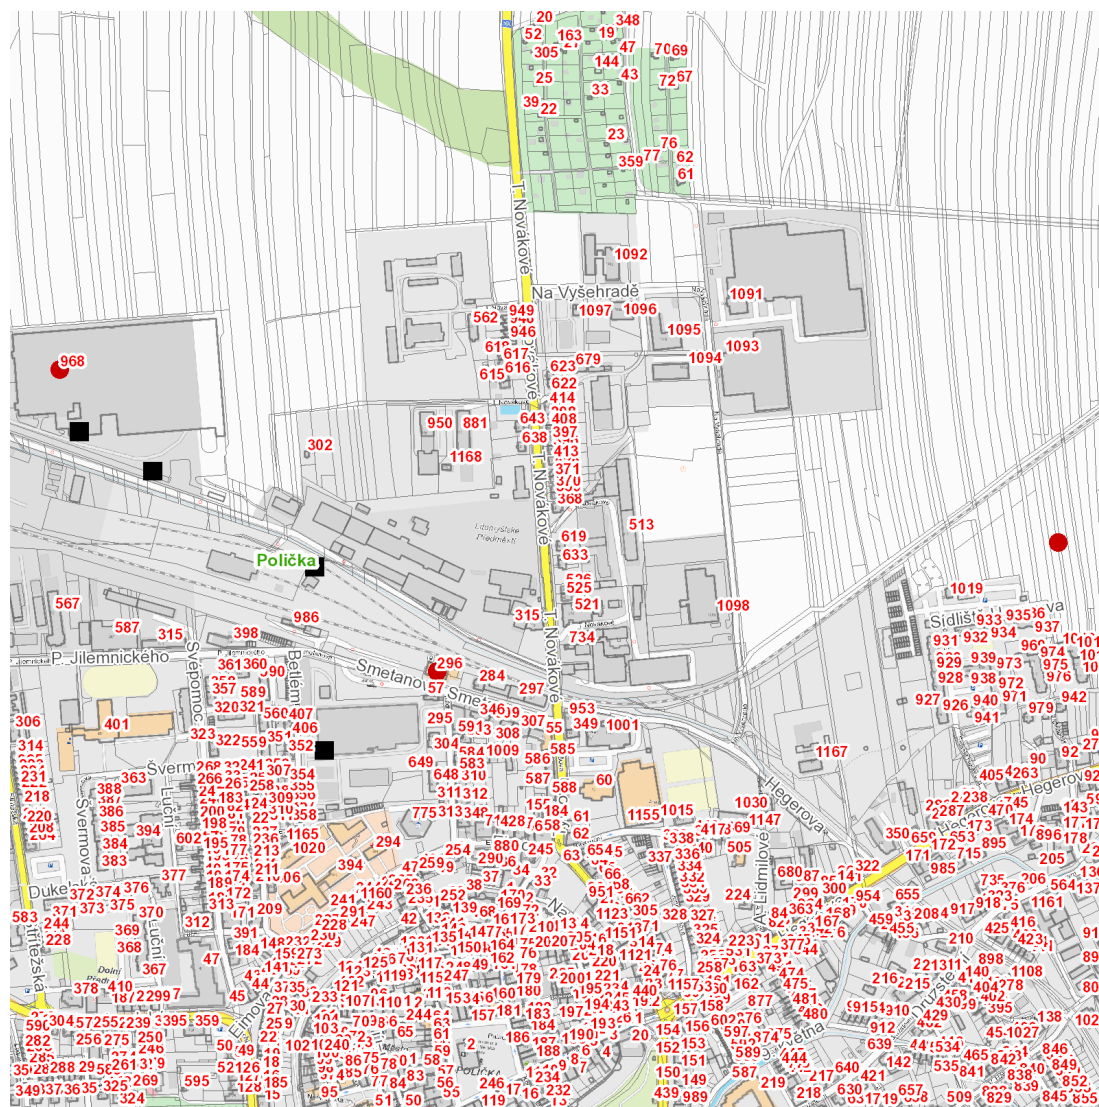

dne **13. 10. 2022** od **8:00** do **18:00** hodin

Plánovaná odstávka zahrnuje tyto lokality:**Polička (okres Svitavy)**část obce **Horní Předměstí****Smetanova: č. p. 296****Střítežská: č. p. 968**kat. území **Polička (kód 725358): parcelní č. 911/1**

dne **13. 10. 2022** od **8:00** do **18:00** hodin

Orientační mapový podklad odstávkou dotčených lokalit

VYSVĚTLIVKY

- – adresy dotčené odstávkou elektřiny
- – místa připojení k elektrické síti dotčená odstávkou

INFORMACE ZASLÁNA

IDDS: w87brph (Město Polička)