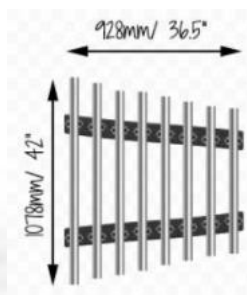

Pentatonic Symphony

Délka/ šířka/ výška

Vhodné pro všechny věkové skupiny.
Kotvení do země, na surface nebo na zeď

Alto Diatonic

Délka/ šířka/ výška
928 mm/ - / 1078 mm

Jsou ručně naladěny na nejvyšší kvalitu a vytvářejí bohatou vibrující, harmonickou rezonanci.