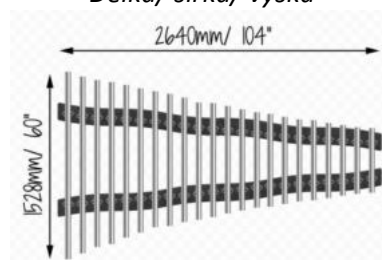

Délka/ šířka/ výška

Freechimes jsou praktické, trvanlivé a stylové s nádhernou melodií, která oživí jakýkoli venkovní prostor
Kotvení do země, na surface nebo na zeď