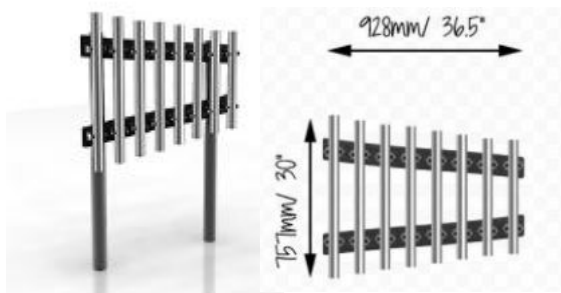

Alto Pentatonic

Délka/ šířka/ výška
695 mm/ - / 1078 mm

Freechimes mají vynikající odolnost vůči vandalismu a všem povětrnostním podmínkám, které nezhoršují a vyžadují jen malou údržbu.

Kotvení do země, na surface nebo na zeď

Soprano Diatonic

Délka/ šířka/ výška
928 mm/ - / 1078 mm

Kotvení do země, na surface nebo na zeď

Soprano Pentatonic

Délka/ šířka/ výška
695 mm/ - / 1078 mm

Kotvení do země, na surface nebo na zeď

Duo

Délka/ šířka/ výška
1100 mm/ 850 mm/ 850 mm