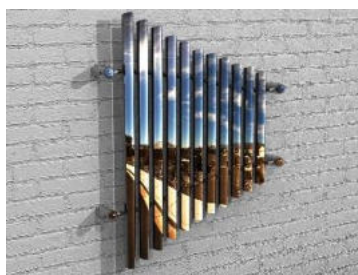

Mirror Chimes

Délka/ šířka/ výška
1315 mm/ - / 1090 mm

Zrcadlo zvonkohra - bude odrážet světlo a přidá jiskru do Vašeho venkovního prostředí. Je vyroben z vysoce leštěné nerezové oceli a lze nainstalovat na jakýkoliv povrch stěny. Zahrajte si a nechte svou mysl bloudit.

Kotvení pouze na zeď