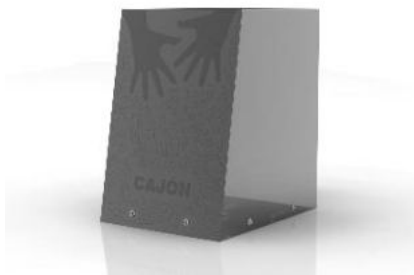

Cajon

Lze koupit set 3

Délka/ šířka/ výška
280 mm/ 360 mm/ 410 mm

Hledáte něco trochu jiného? Cajons jsou ideální pro venkovní využití – rezonující box je vyroben z nerez oceli a snadno se na něj hraje. Je založen na tradičních kubánských bubnech. Ve větším počtu tvoří perfektní hudbu v kruhu.

Tembos
Pentatonic