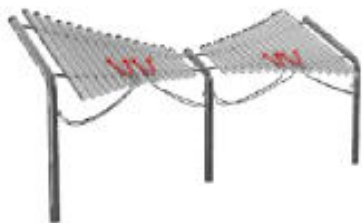

Délka/ šířka/ výška
2450 mm/ 810 mm/ 1110 mm

Název je odvozen od jeho elegantního tvaru motýla. Jedná se o trubkový zvon