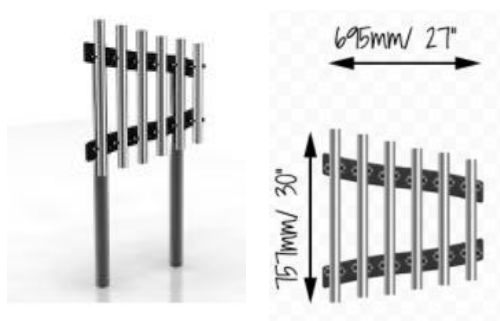

Pentatonic Symphony

Délka/ šířka/ výška

Vhodné pro všechny věkové skupiny.
Kotvení do země, na surface nebo na zeď

Alto Diatonic

Délka/ šířka/ výška
928 mm/ - / 1078 mm

Jsou ručně naladěny na nejvyšší kvalitu a vytvářejí bohatou vibrující, harmonickou rezonanci.

Dostupné samostatně jako sólové zvonkohry, v přednastavených oktávách nebo plné symfonii v rozmezí od 1,5m C3 až po nejmenší C6 pouze 0,5m. Možnosti jsou nekonečné.

Kotvení do země, na surface nebo na zeď

Alto Pentatonic

Délka/ šířka/ výška
695 mm/ - / 1078 mm

Freechimes mají vynikající odolnost vůči vandalismu a všem povětrnostním podmínkám, které nezhoršují a vyžadují jen malou údržbu.

Kotvení do země, na surface nebo na zeď

Soprano Diatonic

Délka/ šířka/ výška
928 mm/ - / 1078 mm

Kotvení do země, na surface nebo na zeď

Soprano Pentatonic

Délka/ šířka/ výška
695 mm/ - / 1078 mm

Kotvení do země, na surface nebo na zeď

Duo

Délka/ šířka/ výška
1100 mm/ 850 mm/ 850 mm