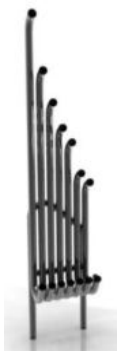

Délka/ šířka/ výška
695 mm/ 485 mm/ 3680 mm

Handpipes