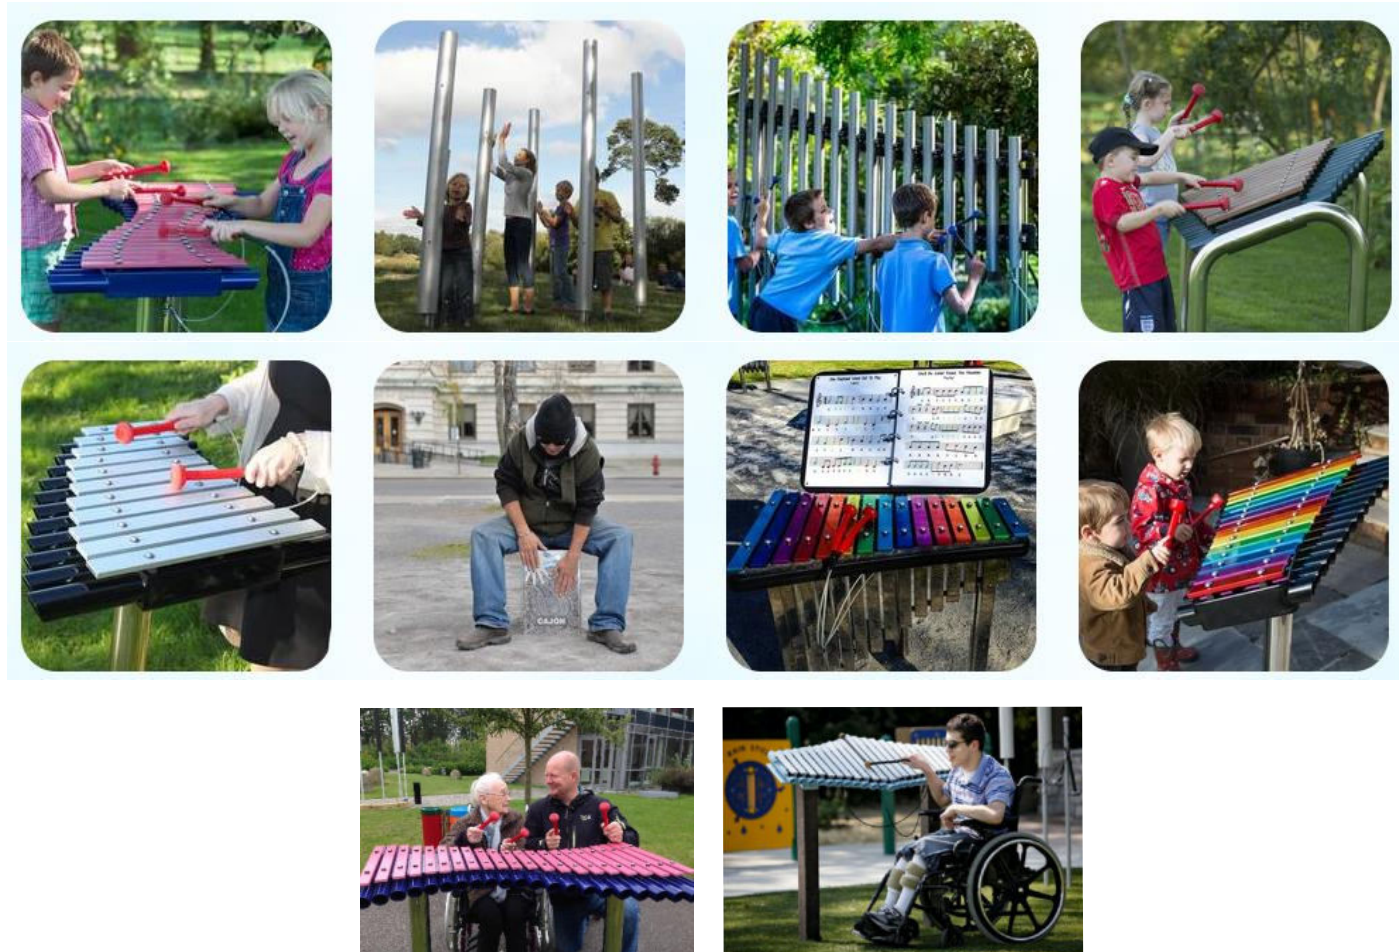

1 / 2

Navrhuji vybudovat hudební hřiště pro širokou veřejnost, které by rozšířilo klasické herní prvky v parku na dětském hřišti v těsné blízkosti ZUŠ, ZŠ a sochy B. Martinů pro děti i dospělé, vybavené nástroji typu xylofon, marimba, bubny a další. Cílem je rozšířit zájem o kulturu a umění, nabídnout nejen dětem a mladým lidem smysluplné a jiné využití volného času a místo, kde mohou hravou formou objevovat a rozvíjet svůj talent, v neposlední řadě také odkázat na dílo B. Martinů.

Podrobný popis: *

Hudební hřiště vybavené skutečnými, laděnými nástroji určenými pro všechny věkové kategorie může rozvíjet všechny kolemjdoucí, může oživit jinak běžné dětské hřiště, kterých je v našem městě mnoho. Toto hřiště je v těsné blízkosti sochy B. Martinů, ke kterému hudba neodmyslitelně patří, hřiště je také v blízkosti mnoha místních škol a školek. Nástroje jsou přímo určené pro veřejná místa, předpokládá se atraktivní místa, využívání školami a školkami v rámci výuky.

Hudební hřiště se může budovat postupně dle finančních možností města i v několika kolech participativního rozpočtu. V parku je také zasazena spousta druhů stromů, přičemž existuje i další hudební nástroj - DENDROFON, kde si kolemjdoucí mohou vyzkoušet zvuky různých dřevin, princip je stejný jako při hře na xylofon či metalofon.

[Lesní svět \(lesnisvet.cz\)](http://lesnisvet.cz)

Katalog – Hudební nástroje na dětská hřiště

Naše hudební nástroje přinášejí opravdový zážitek všem věkovým skupinám ze hry na skutečně **naladěných nástrojích**. Ponořte se s námi do jedinečného světa skutečných tónů.