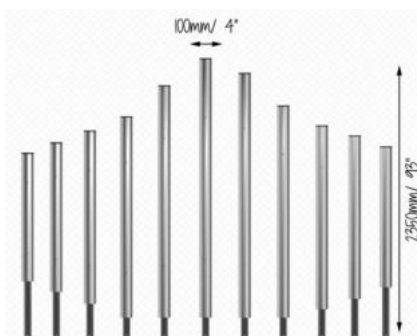

1560 mm (výška nejnižší)
2350 mm (výška nejvyšší)
100 mm (šířka)

Sada 11 Chimes C dur pentatonická C3-C5 Světová venkovní zvonkohra, výjimečné vibrace garantují mimořádné smyslové zkušenosti.

Papilio