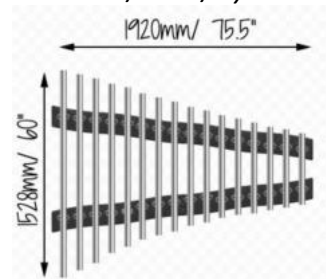

Pentatonic Symphony

Délka/ šířka/ výška

Vhodné pro všechny věkové skupiny.
Kotvení do země, na surface nebo na zeď

Alto Diatonic

Délka/ šířka/ výška
928 mm/ - / 1078 mm

Jsou ručně naladěny na nejvyšší kvalitu a vytvářejí bohatou vibrující, harmonickou rezonanci.