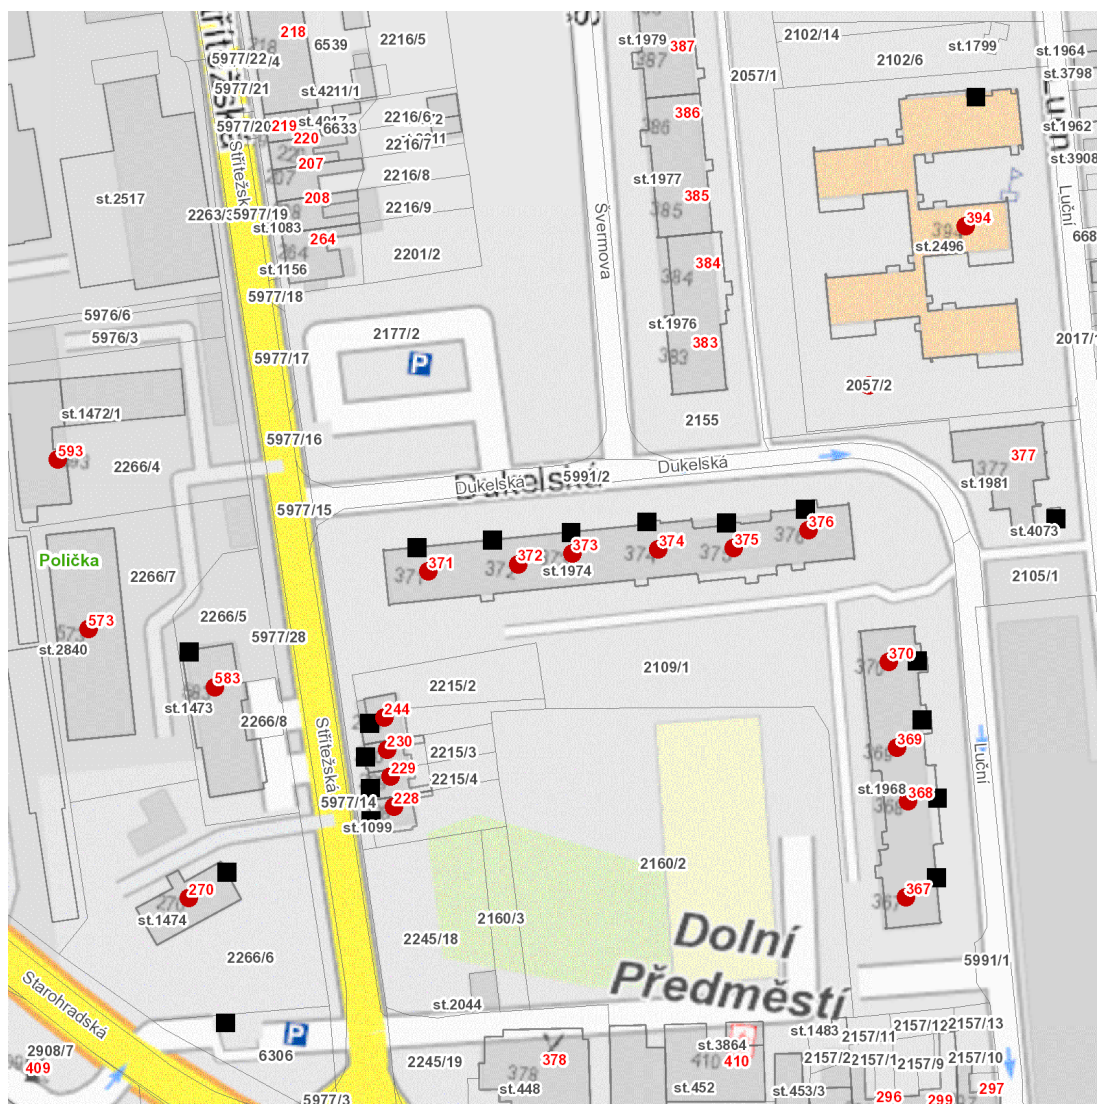

dne **23. 7. 2024** od **8:00** do **14:00** hodin

Plánovaná odstávka zahrnuje tyto lokality:**Polička (okres Svitavy)**část obce **Dolní Předměstí****Dukelská: č. p. 371-376****Luční: č. p. 367, 368, 369, 370, 394****Střítežská: č. p. 228, 229, 230, 244, 270, 573, 583, 593**kat. území **Polička** (kód **725358**): **parcelní č. 2057/2****UPOZORNĚNÍ**

dne 23. 7. 2024 od 8:00 do 14:00 hodin**Orientační mapový podklad odstávkou dotčených lokalit****VYSVĚTLIVKY**

- – adresy dotčené odstávkou elektřiny
- – místa připojení k elektrické síti dotčená odstávkou