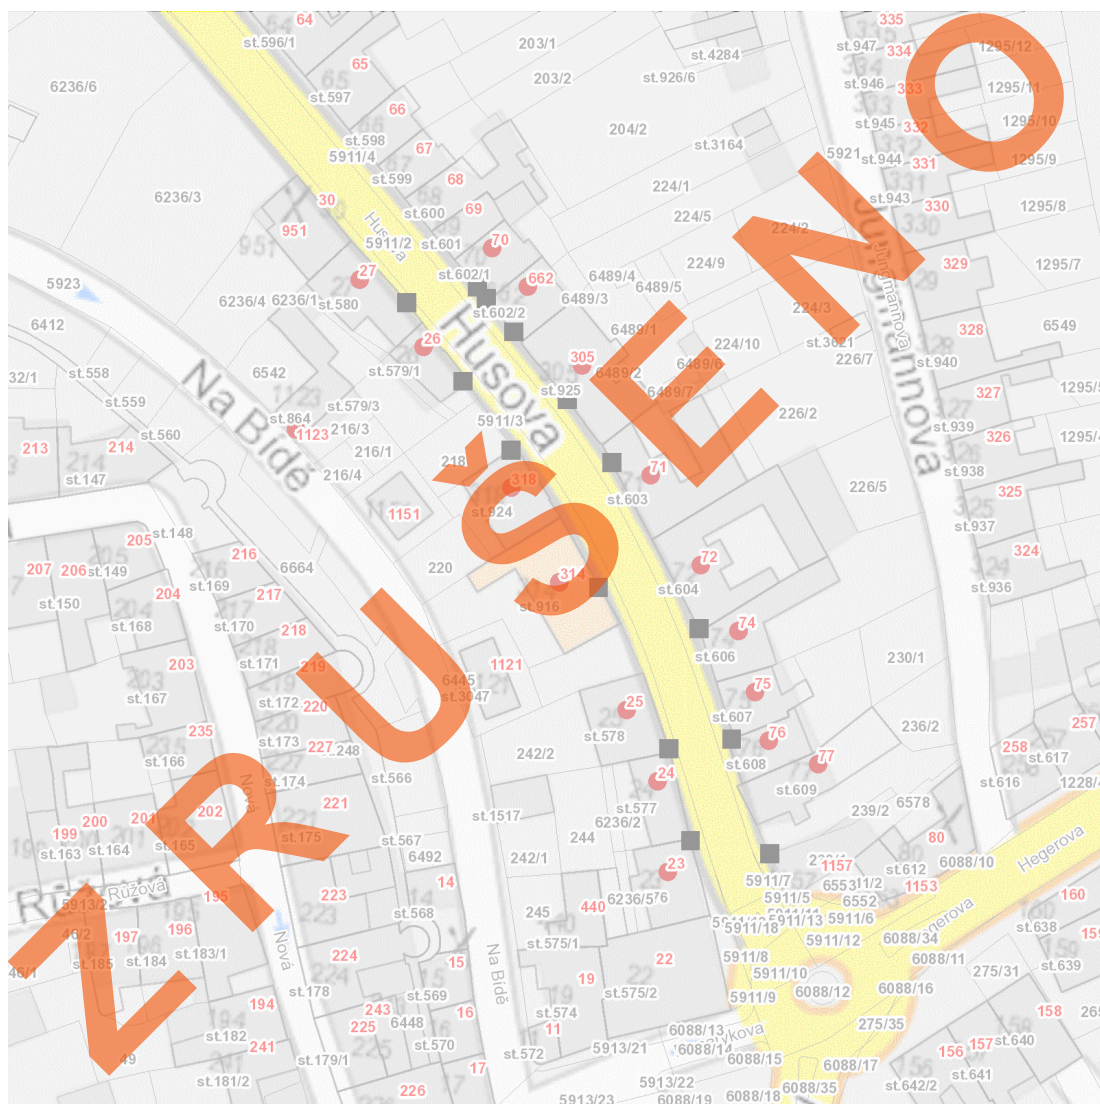

dne **7. 11. 2024** od **8:00** do **14:00** hodin

Plánovaná odstávka zahrnuje tyto lokality:

Polička (okres Svitavy)

část obce **Horní Předměstí**

Husova: č. p. 23-27, 70, 71, 72, 74, 75, 76, 77, 305, 314, 318, 662

dne 7. 11. 2024 od 8:00 do 14:00 hodin**Orientační mapový podklad odstávkou dotčených lokalit****VYSVĚTLIVKY**

- – adresy dotčené odstávkou elektřiny
- – místa připojení k elektrické síti dotčená odstávkou