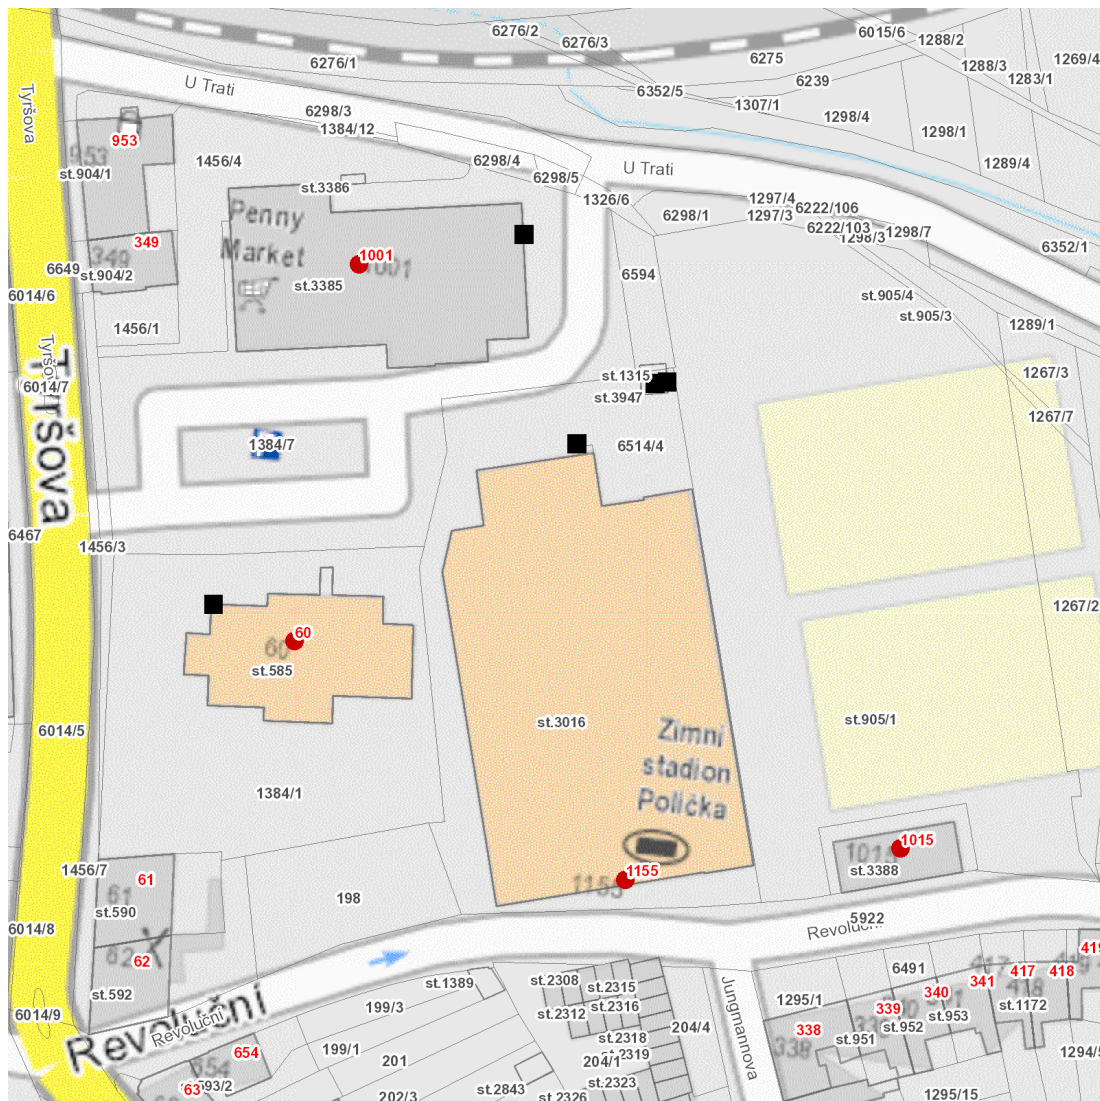

dne **23. 1. 2025** od **8:00** do **14:00** hodin

Plánovaná odstávka zahrnuje tyto lokality:**Polička (okres Svitavy)**část obce **Horní Předměstí****Revoluční: č. p. 1015, 1155****Tyršova: č. p. 60, 1001**

dne **23. 1. 2025** od **8:00** do **14:00** hodin

Orientační mapový podklad odstávkou dotčených lokalit

VYSVĚTLIVKY

- – adresy dotčené odstávkou elektřiny
- – místa připojení k elektrické síti dotčená odstávkou