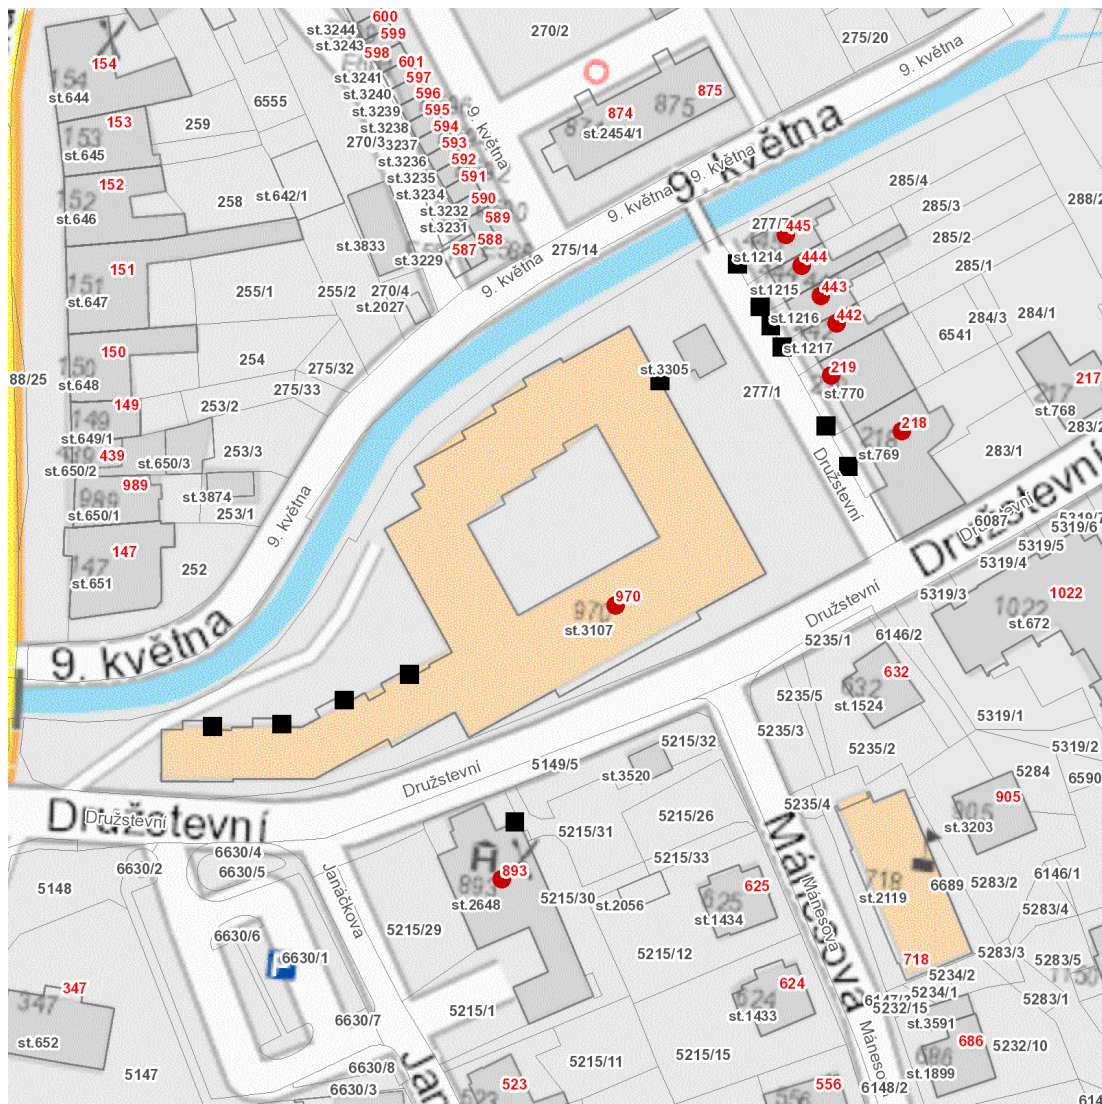

## Plánovaná odstávka zahrnuje tyto lokality:

### Polička (okres Svitavy)

část obce Horní Předměstí

Družstevní: č. p. 218, 219, 442, 443, 444, 445, 893, 970

---

**dne 27. 1. 2025 od 8:00 do 14:00 hodin****Orientační mapový podklad odstávkou dotčených lokalit****VYSVĚTLIVKY**

- – adresy dotčené odstávkou elektřiny
- – místa připojení k elektrické síti dotčená odstávkou