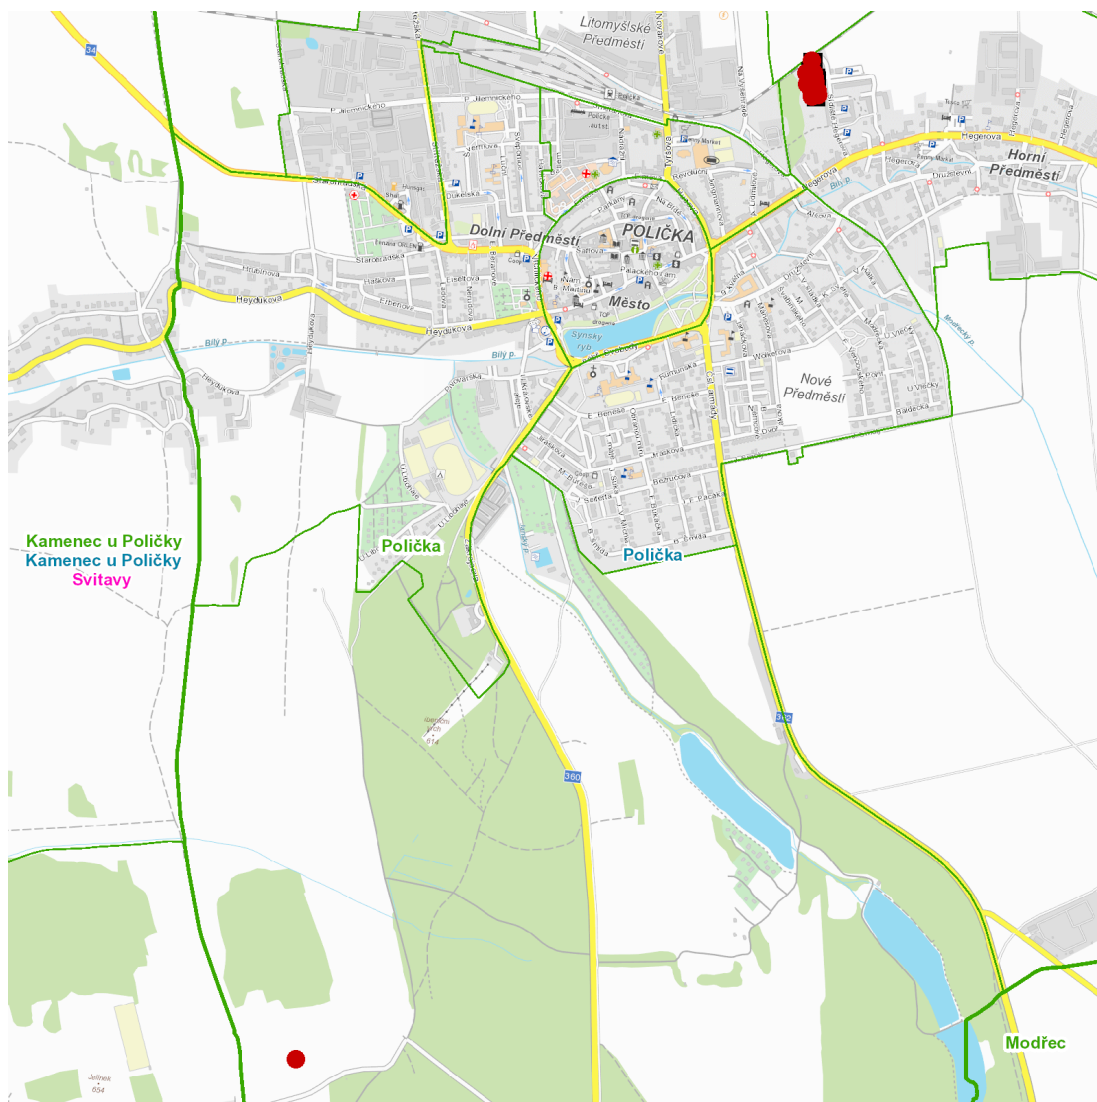

dne **3. 3. 2025** od **13:00** do **15:00** hodin

Plánovaná odstávka zahrnuje tyto lokality:

kat. území **Polička** (kód **725358**): **parcelní č.** ST.3308, ST.3357, 3309, 3316, 3326, 3331, 3335, 3339, 3345, 3348, 3349, 3363, 3365, 3367, 3369, 3377, 3380, 3381, 3382, 3389/9

dne 3. 3. 2025 od 13:00 do 15:00 hodin**Orientační mapový podklad odstávkou dotčených lokalit****VYSVĚTLIVKY**

- – adresy dotčené odstávkou elektřiny
- – místa připojení k elektrické síti dotčená odstávkou

INFORMACE ZASLÁNA

IDDS: w87brph (Město Polička)