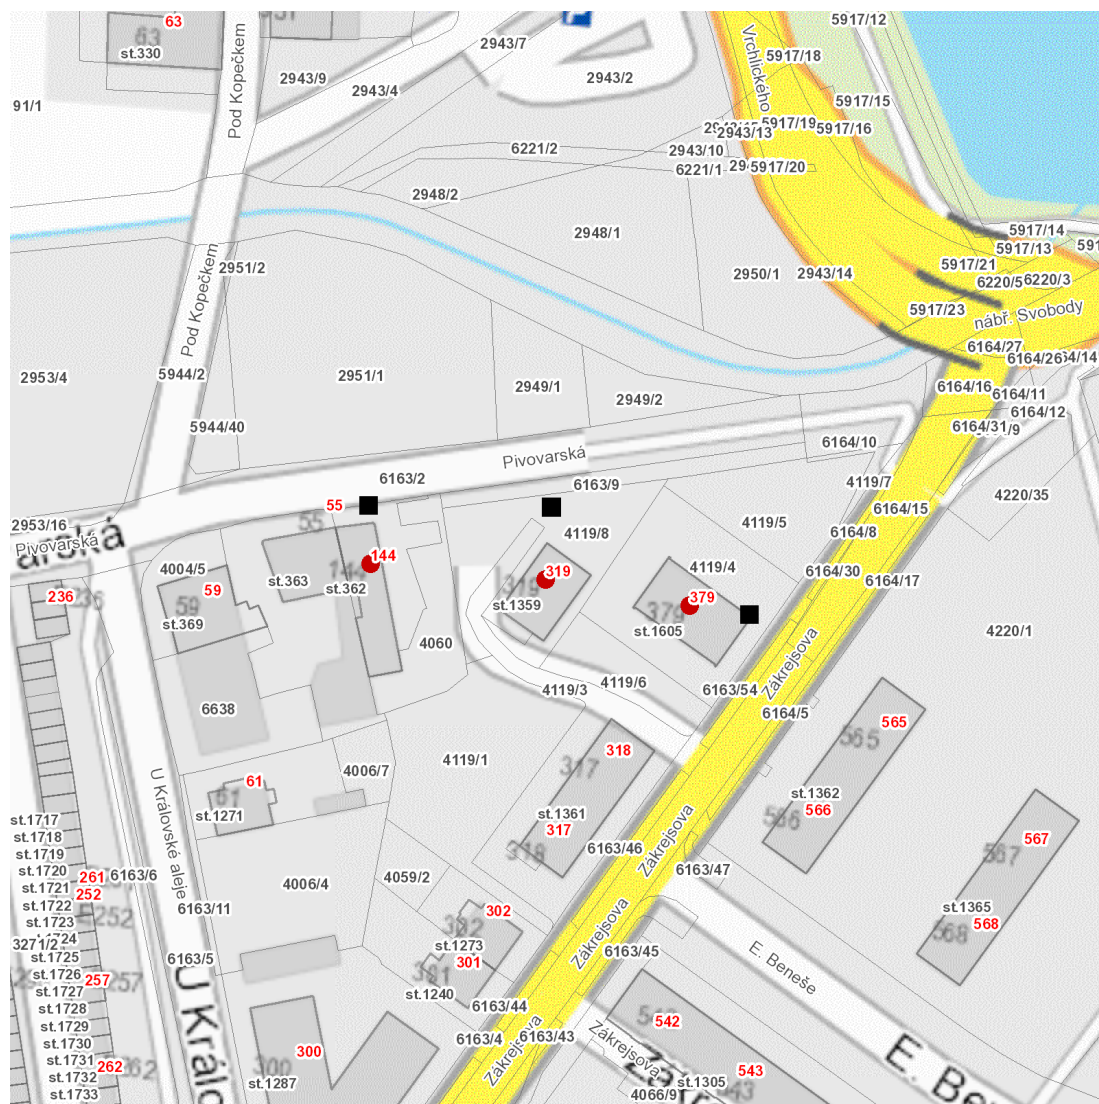

dne **4. 3. 2025** od **11:00** do **13:00** hodin

Plánovaná odstávka zahrnuje tyto lokality:**Polička (okres Svitavy)**část obce **Dolní Předměstí****Pivovarská: č. p. 144****Zákrejsova: č. p. 319, 379**

dne 4. 3. 2025 od 11:00 do 13:00 hodin**Orientační mapový podklad odstávkou dotčených lokalit****VYSVĚTLIVKY**

- – adresy dotčené odstávkou elektřiny
- – místa připojení k elektrické síti dotčená odstávkou