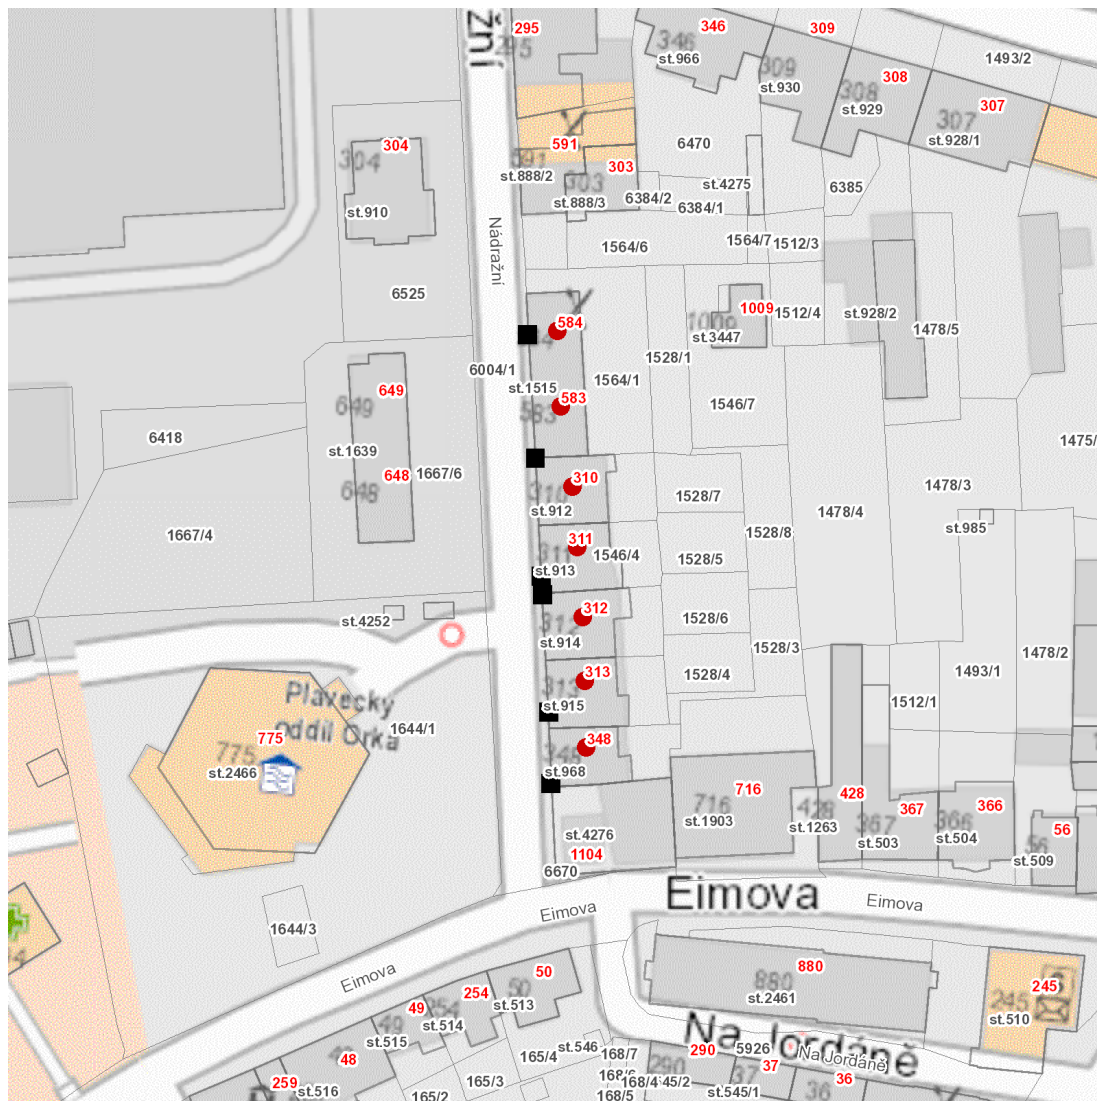

dne **4. 3. 2025** od **13:00** do **15:00** hodin

Plánovaná odstávka zahrnuje tyto lokality:

Polička (okres Svitavy)

část obce **Horní Předměstí**

Nádražní: č. p. 310, 311, 312, 313, 348, 583, 584

UPOZORNĚNÍ

dne 4. 3. 2025 od 13:00 do 15:00 hodin**Orientační mapový podklad odstávkou dotčených lokalit****VYSVĚTLIVKY**

- – adresy dotčené odstávkou elektřiny
- – místa připojení k elektrické síti dotčená odstávkou

INFORMACE ZASLÁNA

IDDS: w87brph (Město Polička)