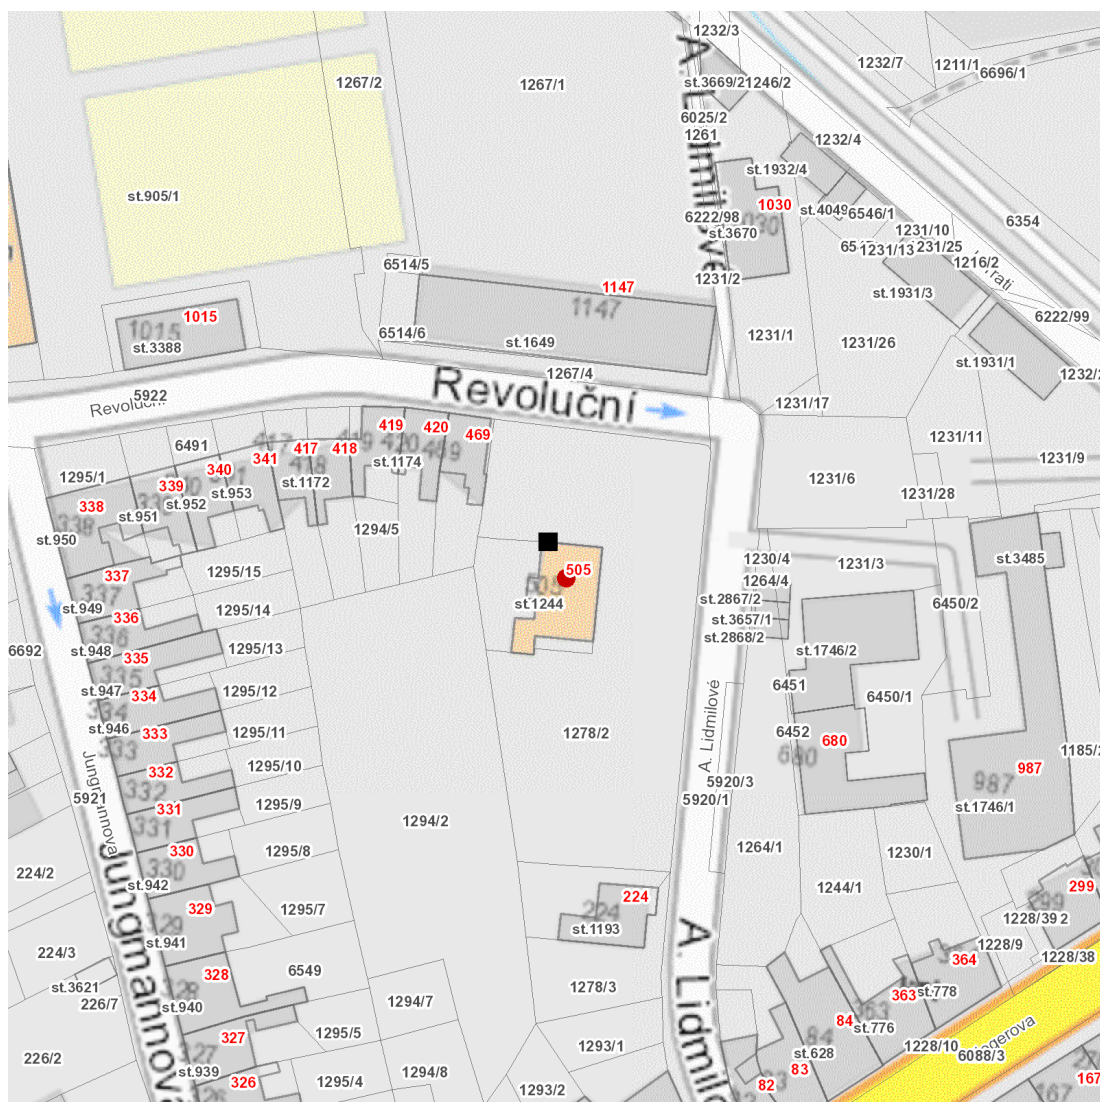

dne **6. 3. 2025** od **7:30** do **15:30** hodin

Plánovaná odstávka zahrnuje tyto lokality:**Polička (okres Svitavy)**část obce **Horní Předměstí****A. Lidmilové: č. p. 505**

UPOZORNĚNÍ

Dotčené zařízení distribuční soustavy je nutné i v době odstávky považovat za zařízení pod napětím, a proto vás žádáme o dodržení všech zásad bezpečnosti a provedení opatření potřebných k zamezení případných škod na zdraví a majetku. | Provozovatelé výroben elektřiny jsou povinni zajistit přerušení dodávky elektřiny z výroby do vypnutého úseku distribuční soustavy.

dne 6. 3. 2025 od 7:30 do 15:30 hodin**Orientační mapový podklad odstávkou dotčených lokalit****VYSVĚTLIVKY**

- – adresy dotčené odstávkou elektřiny
- – místa připojení k elektrické síti dotčená odstávkou