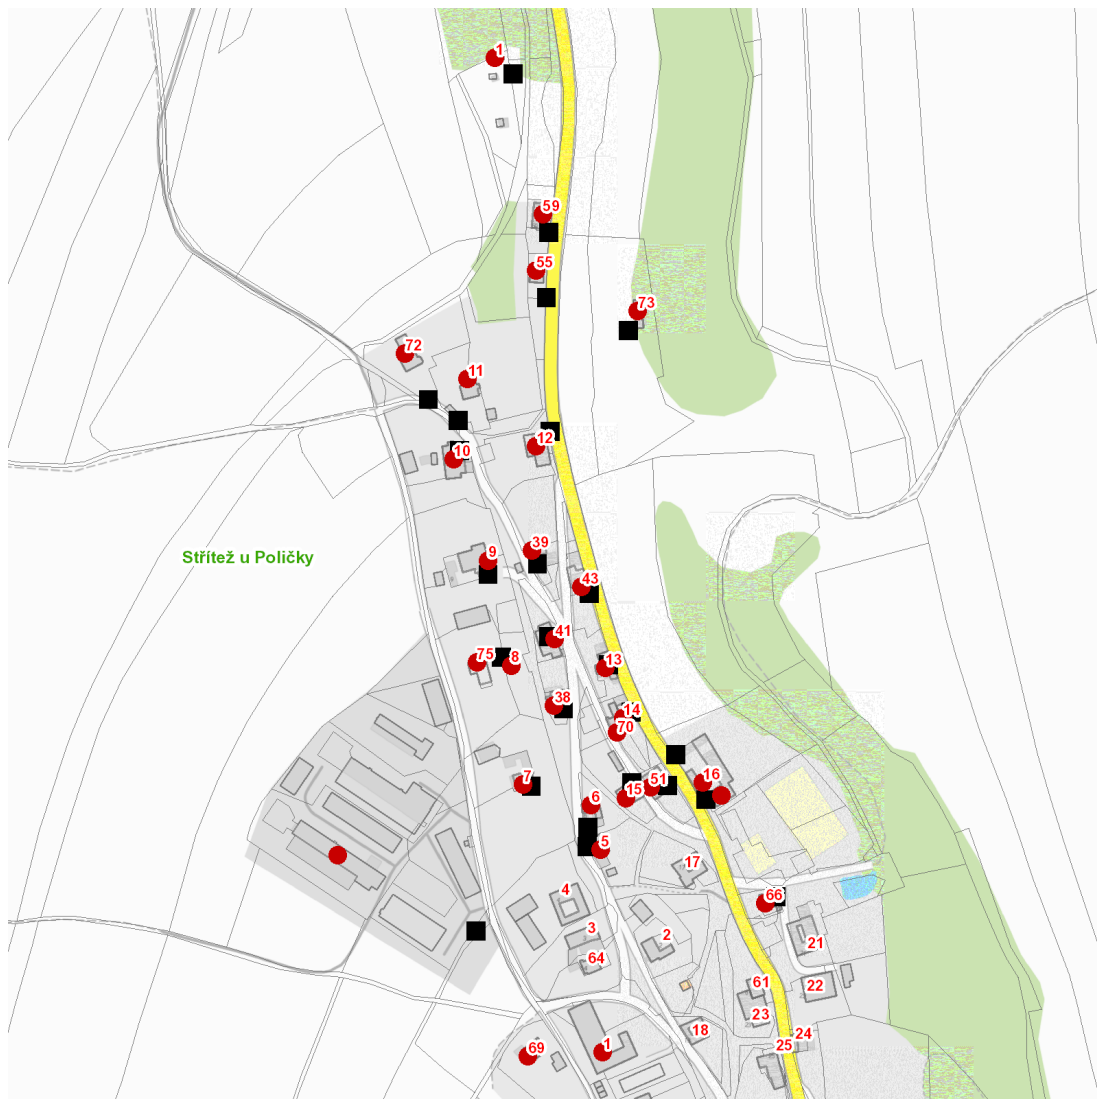

dne **13. 3. 2025** od **11:00** do **14:00** hodin

Plánovaná odstávka zahrnuje tyto lokality:**Polička (okres Svitavy)**část obce **Střítež**

č. p. 1, 5-16, 38, 39, 41, 43, 51, 55, 59, 66, 69, 70, 72, 73

č. ev. 1

kat. území **Střítež u Poličky** (kód **757870**): parcelní č. 23, 92/1, 128

UPOZORNĚNÍ

Dotčené zařízení distribuční soustavy je nutné i v době odstávky považovat za zařízení pod napětím, a proto vás žádáme o dodržení všech zásad bezpečnosti a provedení opatření potřebných k zamezení případných škod na zdraví a majetku. | Provozovatelé výroben elektřiny jsou povinni zajistit přerušení dodávky elektřiny z výroby do vypnutého úseku distribuční soustavy.

dne 13. 3. 2025 od 11:00 do 14:00 hodin**Orientační mapový podklad odstávkou dotčených lokalit****VYSVĚTLIVKY**

- – adresy dotčené odstávkou elektřiny
- – místa připojení k elektrické síti dotčená odstávkou

INFORMACE ZASLÁNA

IDDS: w87brph (Město Polička)