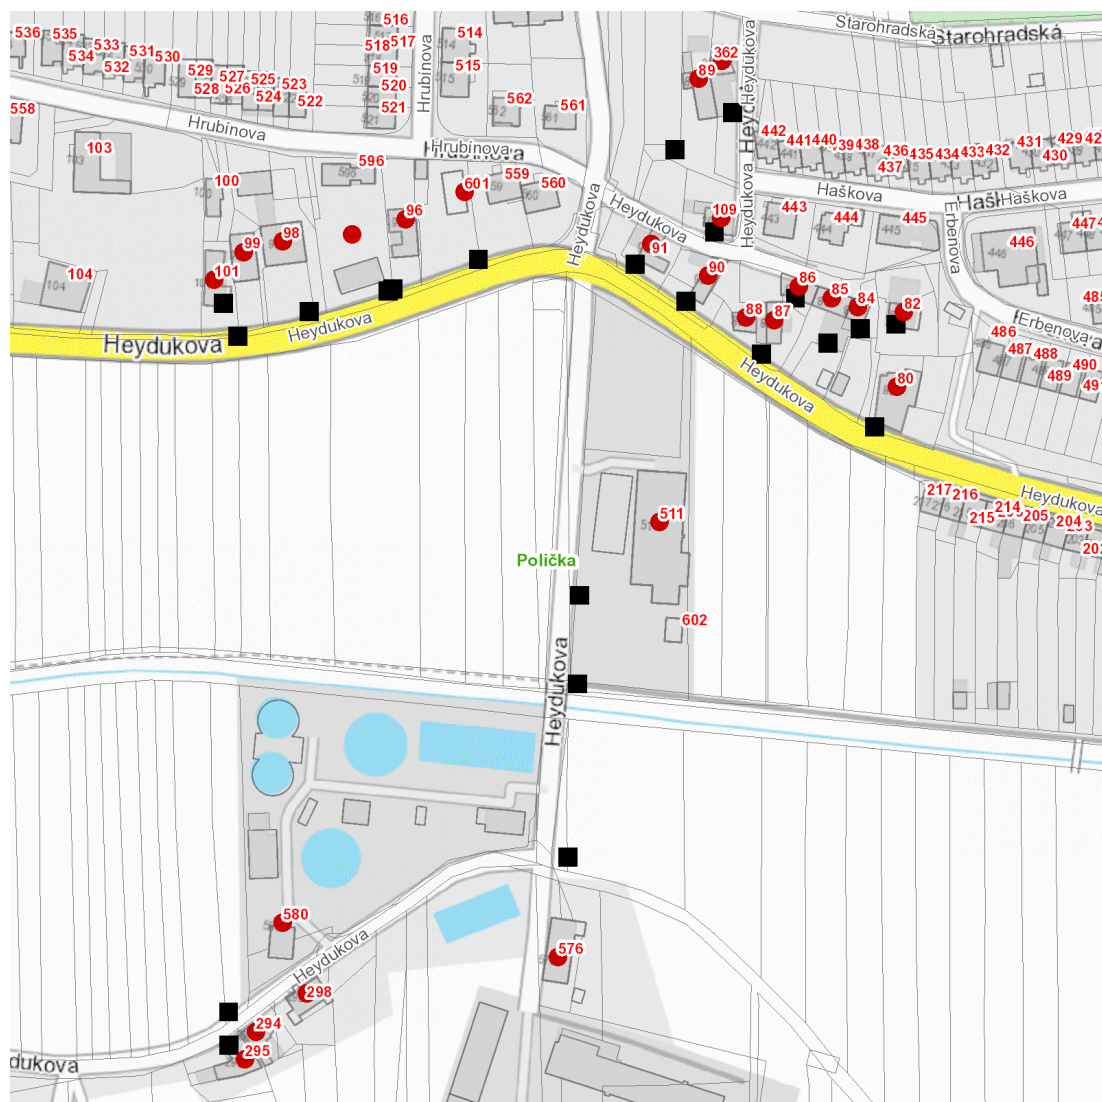

dne **14. 3. 2025** od **12:00** do **15:00** hodin

Plánovaná odstávka zahrnuje tyto lokality:**Polička (okres Svitavy)**část obce **Dolní Předměstí****Heydukova: č. p. 80, 82, 84-91, 96, 98, 99, 101, 109, 294, 295, 298, 362, 511, 576, 580****Hrubínova: č. p. 601**kat. území **Polička (kód 725358): parcelní č. ST.2984, 2805/1**

dne **14. 3. 2025** od **12:00** do **15:00** hodin

Orientační mapový podklad odstávkou dotčených lokalit

VYSVĚTLIVKY

- – adresy dotčené odstávkou elektřiny
- – místa připojení k elektrické síti dotčená odstávkou

INFORMACE ZASLÁNA

IDDS: w87brph (Město Polička)