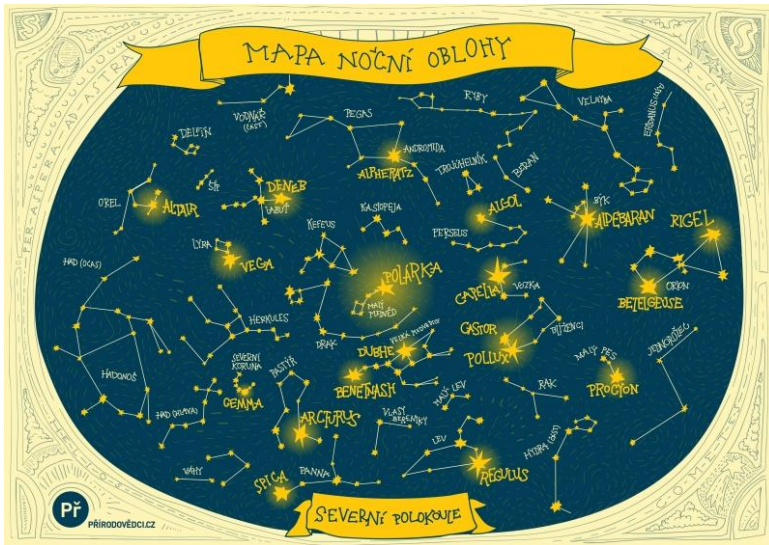

Ilustrační fotografie