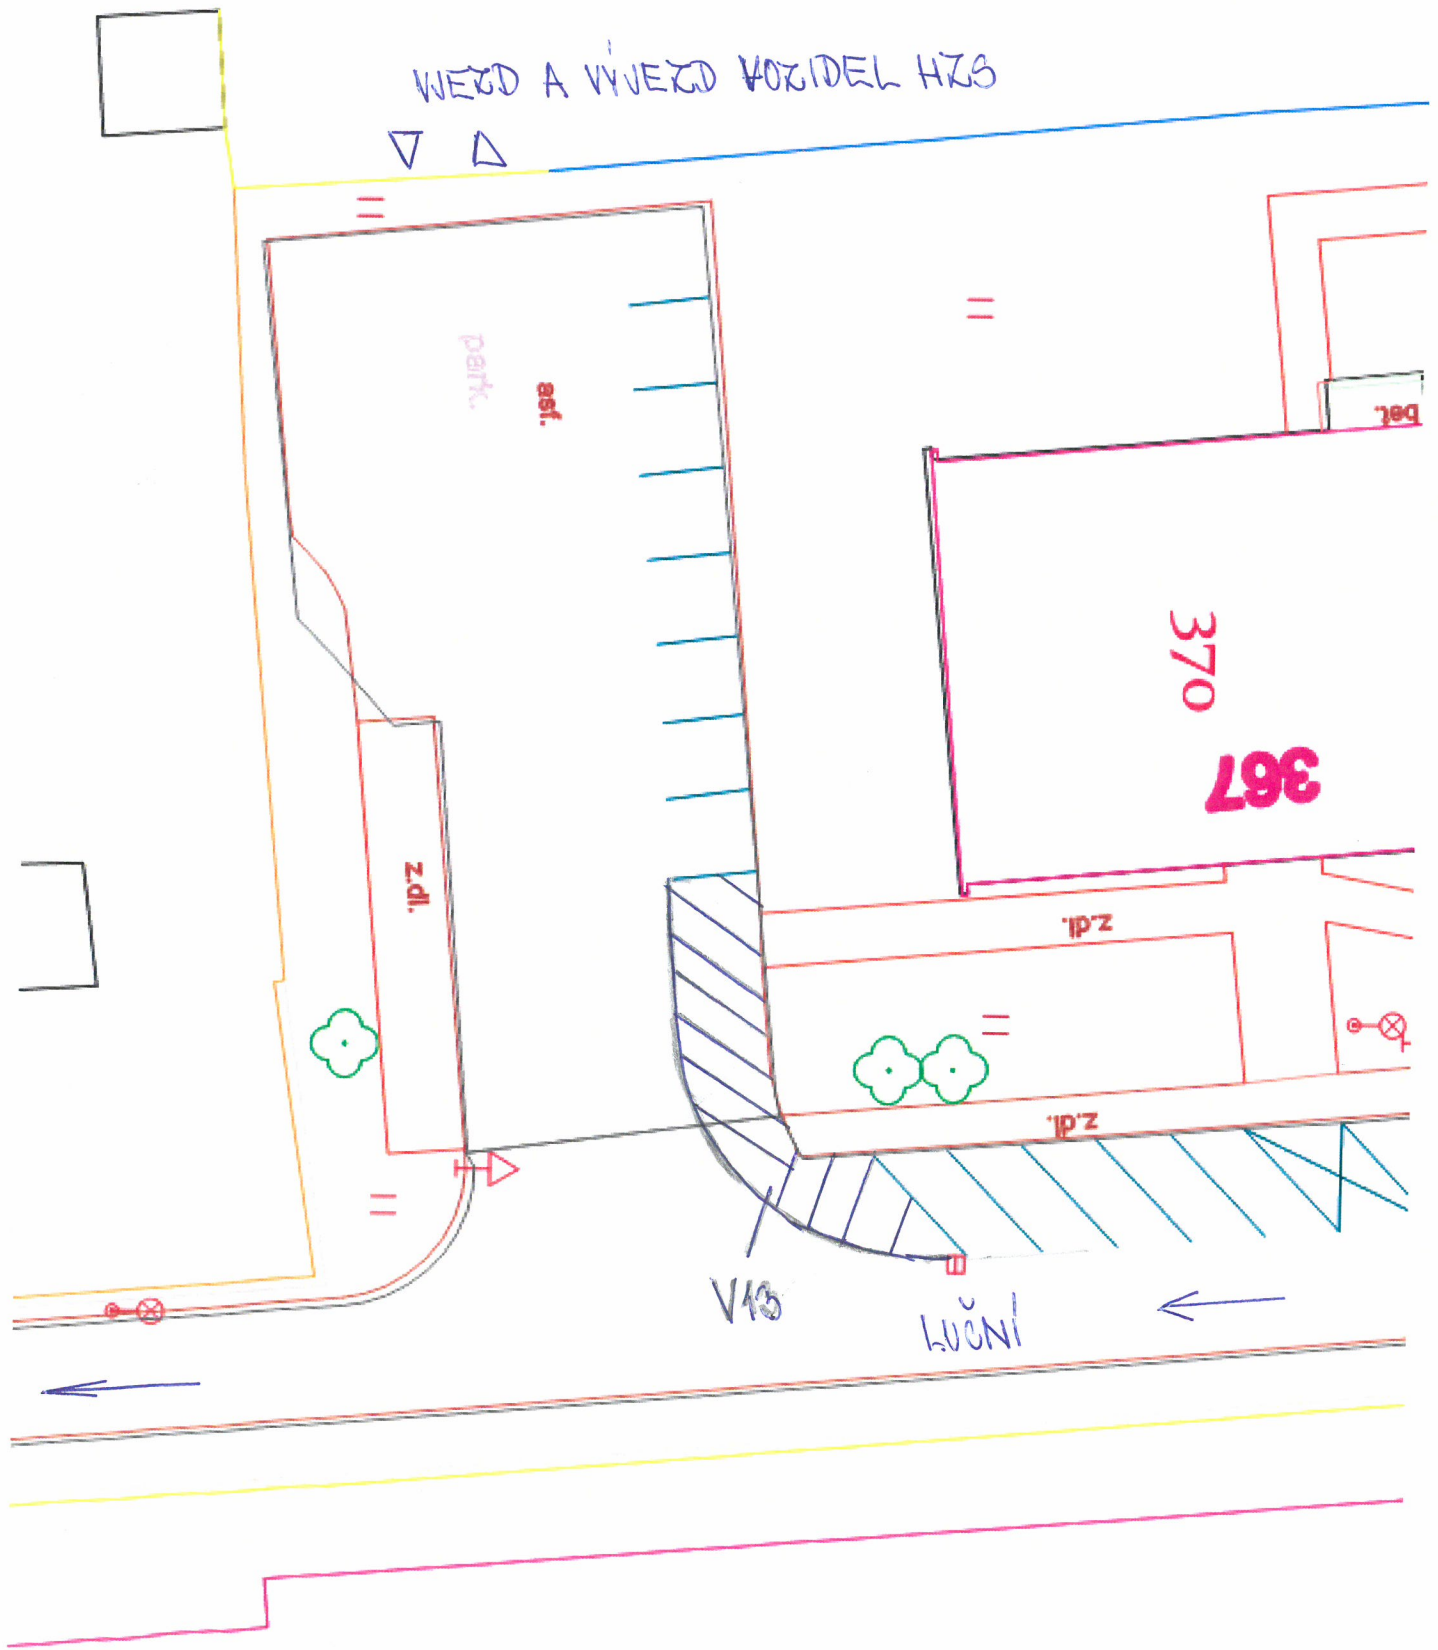

SITUACE 1 (POLIČKA)

SITUACE (POLIČKA) 2

WEJD A VÝEJD VOZIDEL HZS

SITUACE (POLIČKA) 3

SITUACE 4 (POLIČKA)

Havlíkův
Brod ←

Starohradská 1/34

Starohradská

Starohradská → Centrum

IZ8a
STÁVAJÍCÍ

P4 - stávající

IZ8b
STÁVAJÍCÍ

STOP

P6
STOP

P2

E2b

E2b
P2

P6
STOP

P2

E2b

E2b
P2

STOP

P4 - stávající

ZÓNA
20
IZ8a
STÁVAJÍCÍ

E13 (MIMO DOPRAVNÍ
OBSLUHU)

30 40 50 m

850