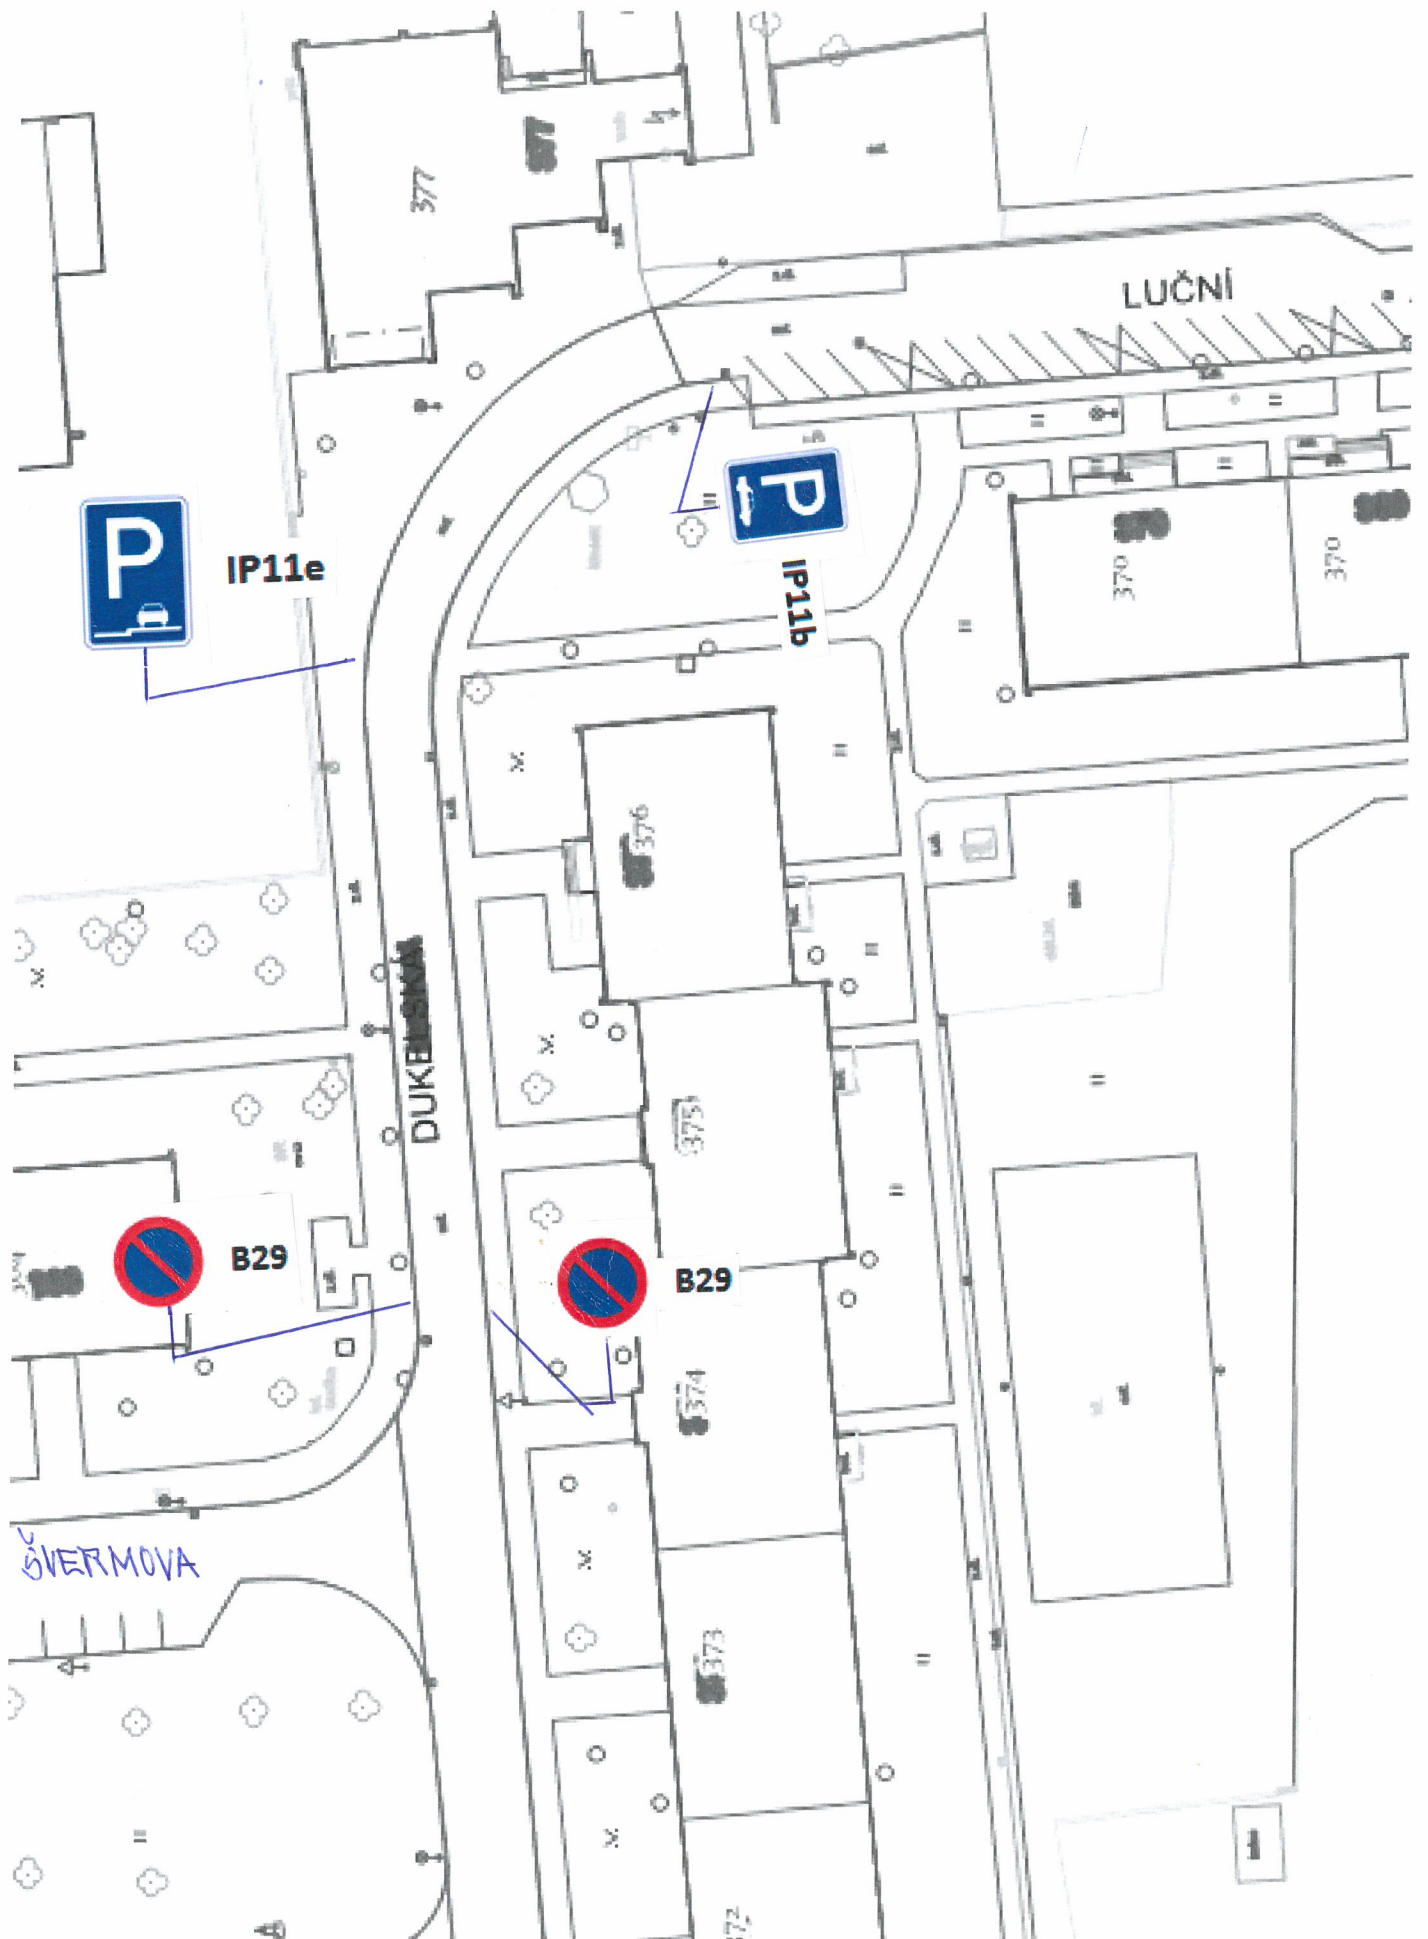

SITUACE 1 (POLIČKA)

SITUACE (POLIČKA) 2

WEJD A VÝEJD VOZIDEL HZS

SITUACE (POLIČKA) 3

SITUACE 4 (POLIČKA)

Havlíkův
Brod ←

Starohradská 1/34

Starohradská

Starohradská → Centrum

IZ8a
STÁVAJÍCÍ

P4 - stávající

IZ8b
STÁVAJÍCÍ

STOP

P6
STOP

P2

E2b

E2b
P2

P6
STOP

P2

E2b

E2b
P2

STOP

P4 - stávající

ZÓNA
20
IZ8a
STÁVAJÍCÍ

IZ8b
STÁVAJÍCÍ

Heydukova

Heydukova → Centrum 214

Nástroje

← Bábek

BITOVACE 5 (POLIČKA)

SITUACE 6 (POLIČKA)

B28