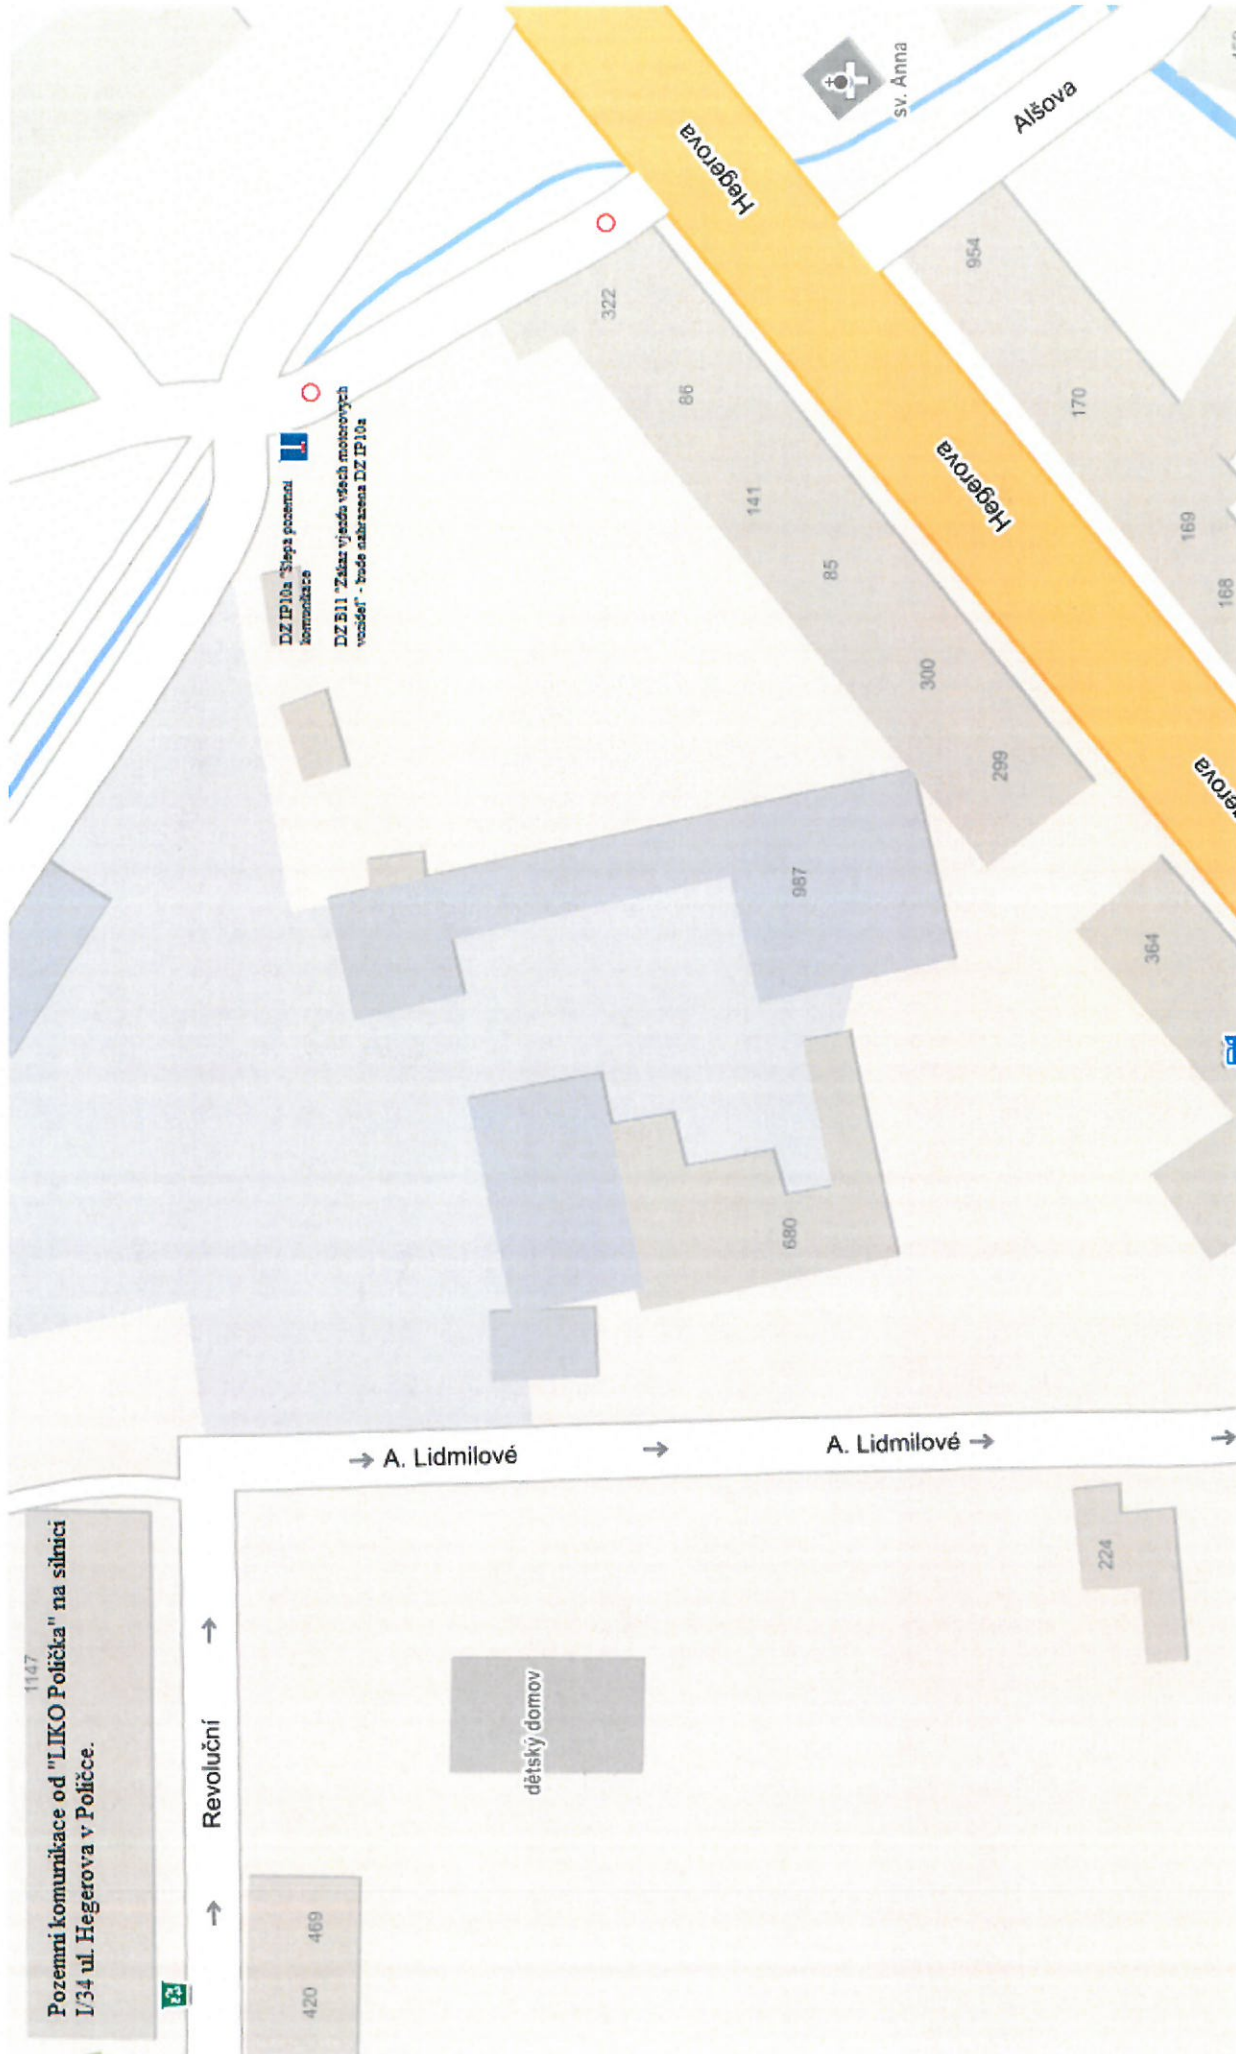

1147

Pozemní komunikace od "LIKO Polička" na silnici
I/34 ul. Hegerova v Poličce.

↑
Revoluční
↑

420

469

dětský domov

224

→ A. Lidmilové →

A. Lidmilové →

DZ P10a - Štěps pozemní komunikace

DZ B11 - Zmizí vjezdů všech motorových vozidel - bude nahrazena DZ P10a

Hegerova

Hegerova

Alšova

sv. Anna

Hegerova