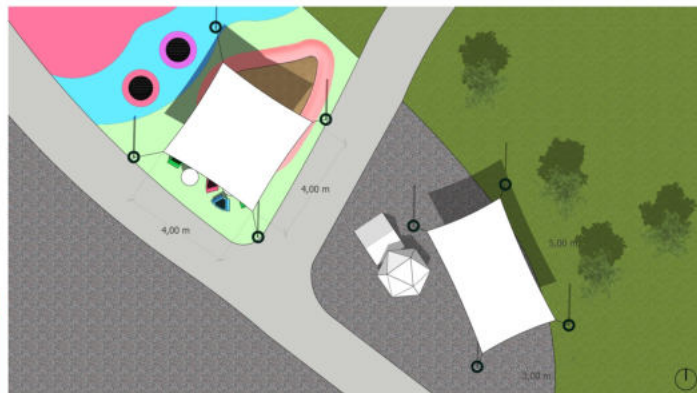

VAR 1 __ stínící plachta *INGENUA* (4x4 m) nad pískovištěm + (3x5 m) nad posezením / sloupek *INGENUA* (3m) 8 ks

poloze stinuc: 1.7. / 12:00