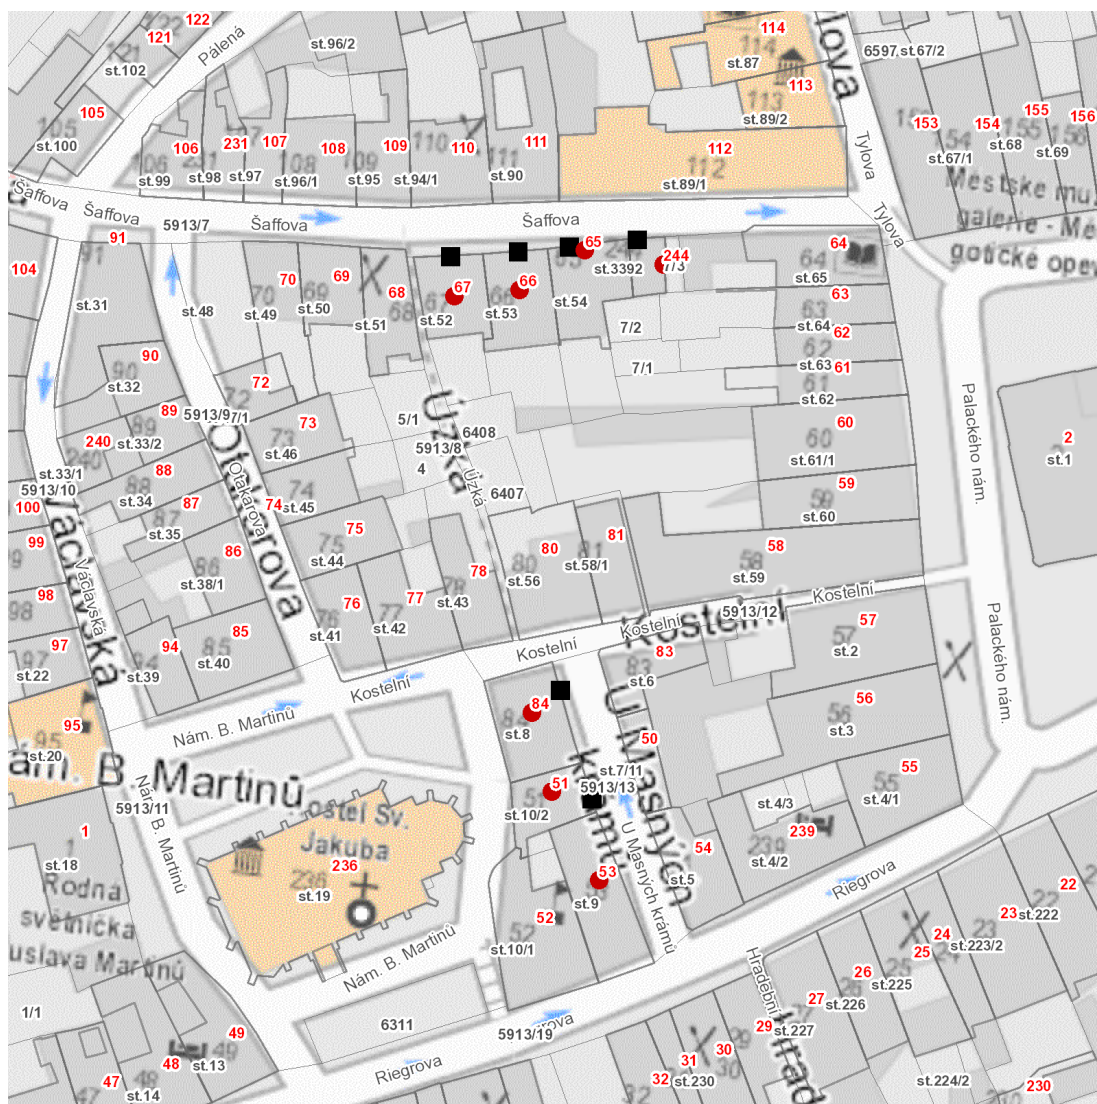

dne **24. 1. 2024** od **8:30** do **15:00** hodin

Plánovaná odstávka zahrnuje tyto lokality:**Polička (okres Svitavy)**část obce **Polička-Město****Kostelní: č. p. 84****Šaffova: č. p. 65, 66, 67, 244****U Masných krámů: č. p. 51, 53****UPOZORNĚNÍ**

dne **24. 1. 2024** od **8:30** do **15:00** hodin

Orientační mapový podklad odstávkou dotčených lokalit

VYSVĚTLIVKY

- – adresy dotčené odstávkou elektřiny
- – místa připojení k elektrické síti dotčená odstávkou

INFORMACE ZASLÁNA

IDDS: w87brph (Město Polička)