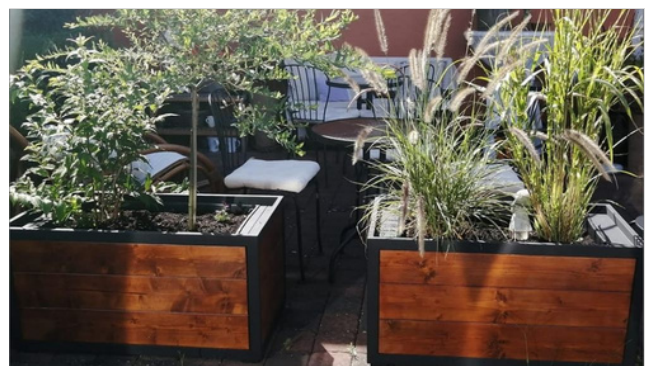

## Dřevěné molo na Synském rybníku

**1** u kamenného schodiště naproti Hradební ulici, molo k odpočinku u vody, osvěžení nohou v parném létě nebo jako zázemí pro bruslaře

👍 177 👎 -47 ↩️ 130

## Hřiště jako zrcadlo

**2** úprava prostoru, doplnění zeleně a obnovení oblíbeného dětského hřiště na nároží ulic E. Beranové a Eiseltovy

👍 119 👎 -18 ↩️ 101