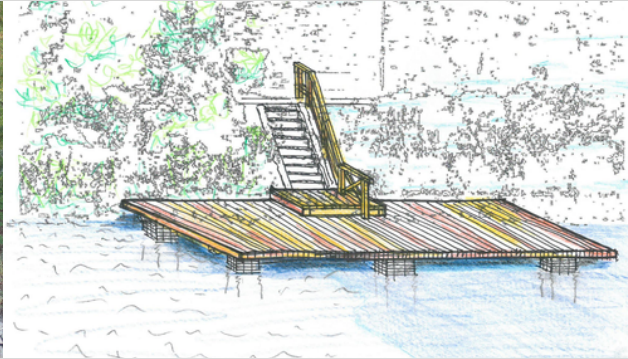

## Dřevěné molo na Synském rybníku

**1** u kamenného schodiště naproti Hradební ulici, molo k odpočinku u vody, osvěžení nohou v parném létě nebo jako zázemí pro bruslaře

👍 177 👎 -47 ↩️ 130