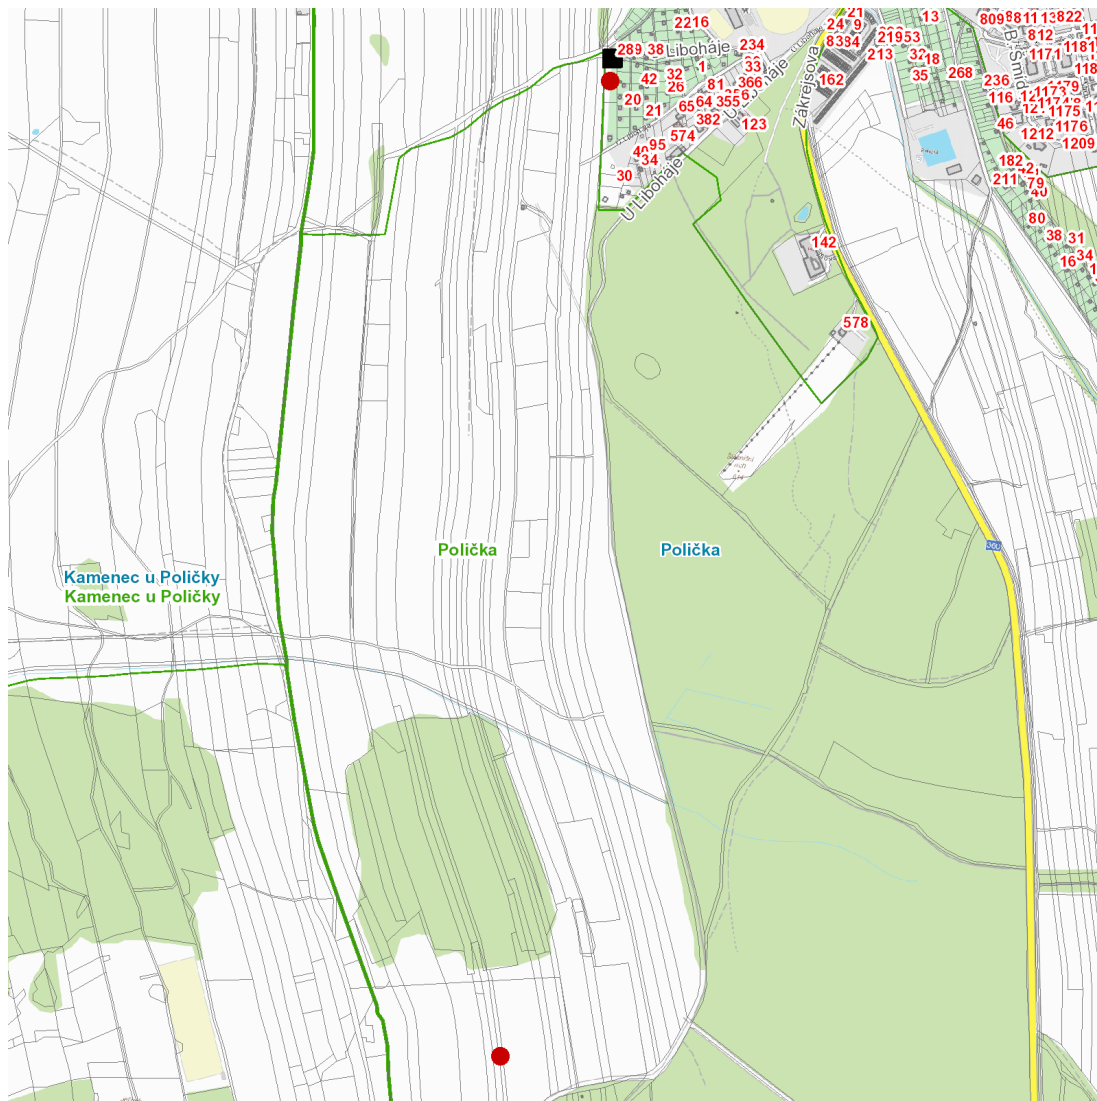

dne **5. 6. 2024** od **7:30** do **15:30** hodin

Plánovaná odstávka zahrnuje tyto lokality:

kat. území **Polička** (kód **725358**): parcelní č. 3412, 3677/2

UPOZORNĚNÍ

Dotčené zařízení distribuční soustavy je nutné i v době odstávky považovat za zařízení pod napětím, a proto vás žádáme o dodržení všech zásad bezpečnosti a provedení opatření potřebných k zamezení případných škod na zdraví a majetku. | Provozovatelé výroben elektřiny jsou povinni zajistit přerušení dodávky elektřiny z výroby do vypnutého úseku distribuční soustavy.

dne 5. 6. 2024 od 7:30 do 15:30 hodin**Orientační mapový podklad odstávkou dotčených lokalit****VYSVĚTLIVKY**

- – adresy dotčené odstávkou elektřiny
- – místa připojení k elektrické síti dotčená odstávkou

INFORMACE ZASLÁNA

IDDS: w87brph (Město Polička)