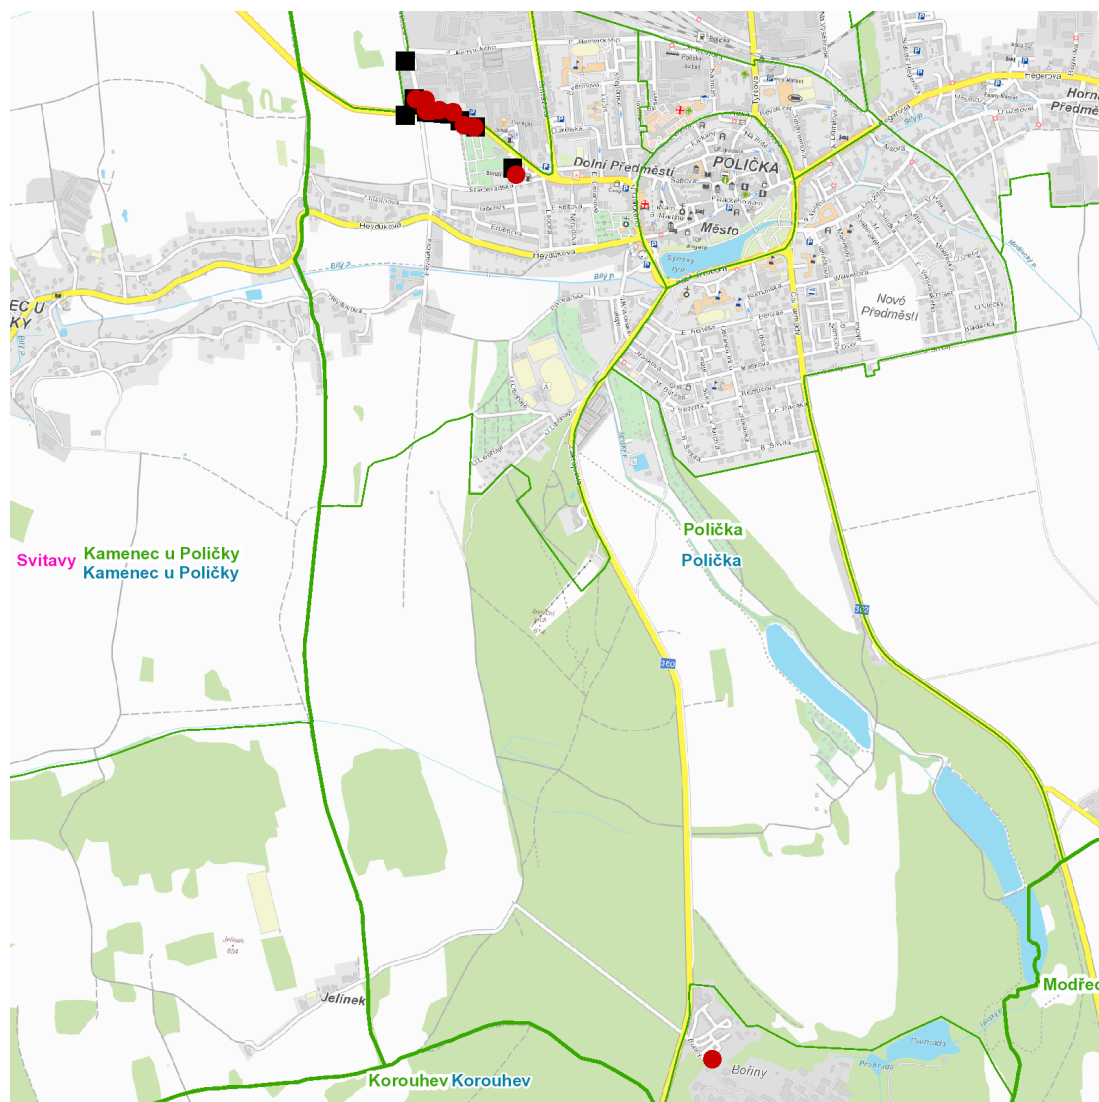

dne **10. 9. 2024** od **7:30** do **15:00** hodin

Plánovaná odstávka zahrnuje tyto lokality:**Polička (okres Svitavy)**část obce **Dolní Předměstí****Starohradská: č. p. 153, 154, 155, 164, 380, 407, 582, 589, 594**kat. území **Polička (kód 725358): parcelní č. 2828**

dne 10. 9. 2024 od 7:30 do 15:00 hodin**Orientační mapový podklad odstávkou dotčených lokalit****VYSVĚTLIVKY**

- – adresy dotčené odstávkou elektřiny
- – místa připojení k elektrické síti dotčená odstávkou

INFORMACE ZASLÁNA

IDDS: w87brph (Město Polička)