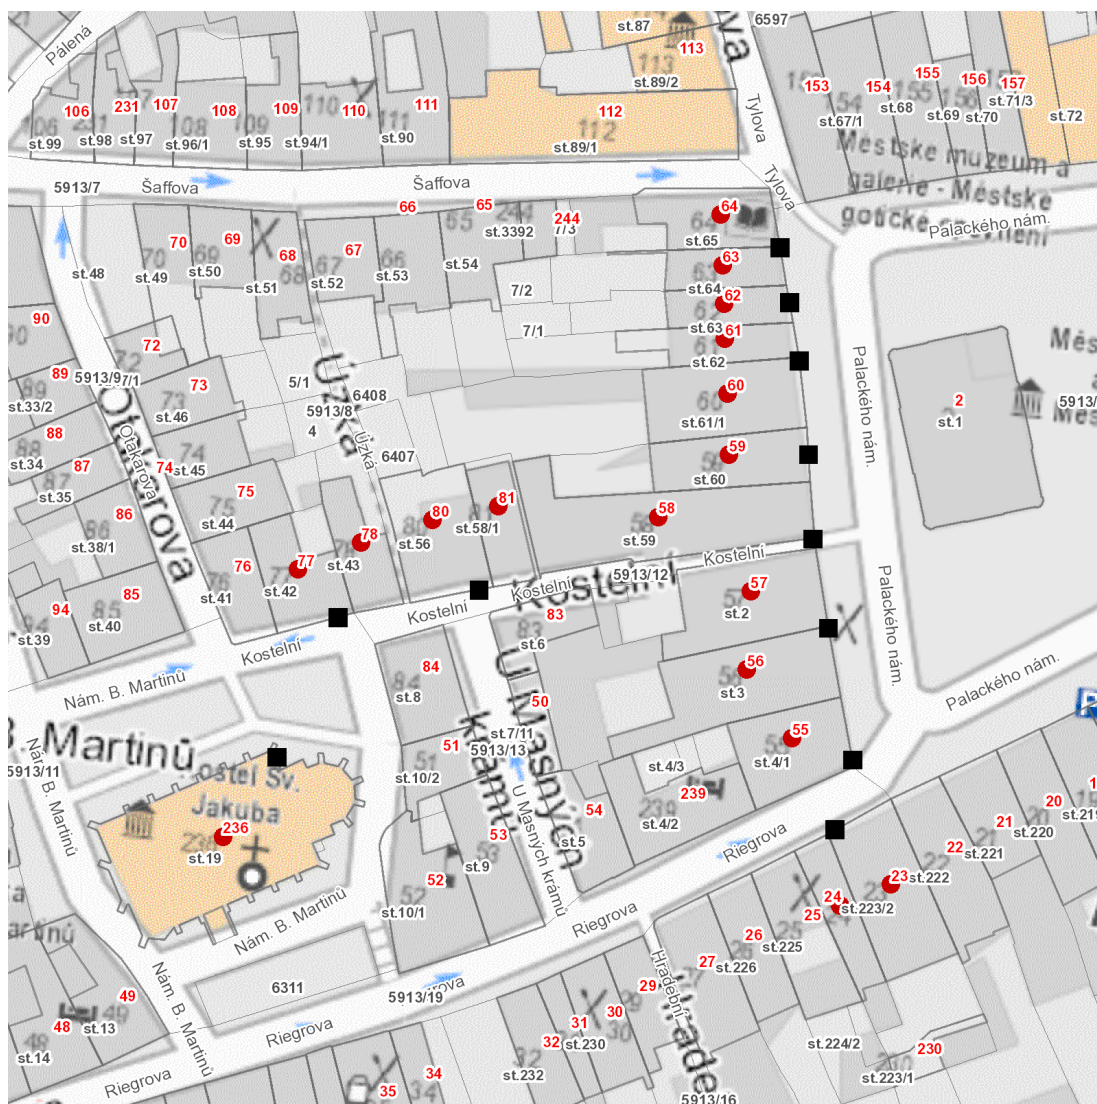

dne **12. 9. 2024** od **7:30** do **12:00** hodin

Plánovaná odstávka zahrnuje tyto lokality:**Polička (okres Svitavy)**část obce **Polička-Město****Kostelní: č. p. 77, 78, 80, 81****Nám. B. Martinů: č. p. 236****Palackého nám.: č. p. 55-64****Riegrova: č. p. 23, 24****UPOZORNĚNÍ**

dne 12. 9. 2024 od 7:30 do 12:00 hodin

Orientační mapový podklad odstávkou dotčených lokalit

VYSVĚTLIVKY

- – adresy dotčené odstávkou elektřiny
- – místa připojení k elektrické síti dotčená odstávkou

INFORMACE ZASLÁNA