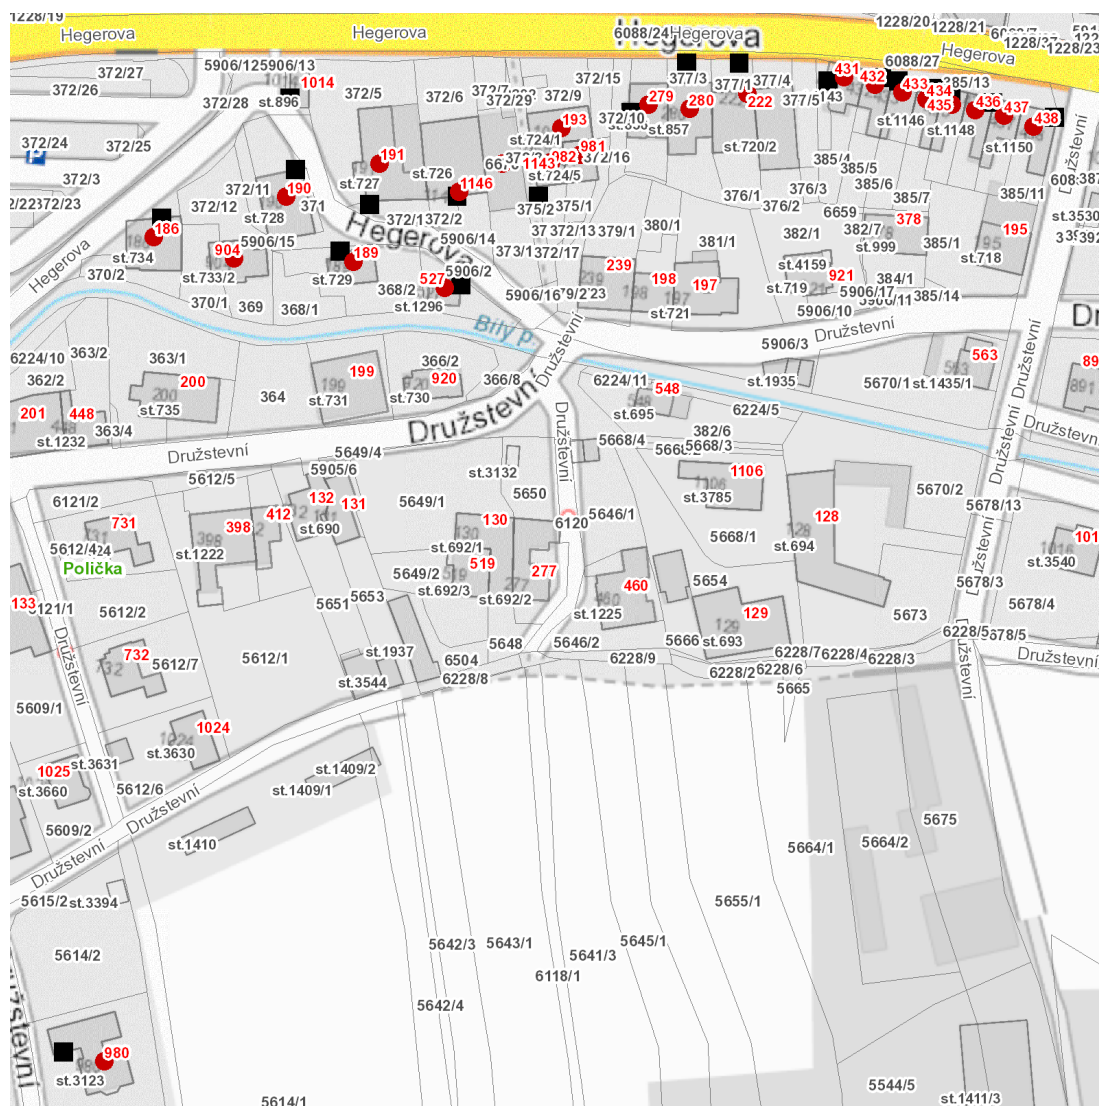

dne **13. 9. 2024** od **7:30** do **14:00** hodin

Plánovaná odstávka zahrnuje tyto lokality:**Polička (okres Svitavy)**část obce **Horní Předměstí****Družstevní: č. p. 980****Hegerova: č. p. 186, 189, 190, 191, 193, 222, 279, 280, 431-438, 527, 904, 981, 982, 1146**kat. území **Polička (kód 725358): parcelní č. 6678****UPOZORNĚNÍ**

dne **13. 9. 2024** od **7:30** do **14:00** hodin

Orientační mapový podklad odstávkou dotčených lokalit

VYSVĚTLIVKY

- – adresy dotčené odstávkou elektřiny
- – místa připojení k elektrické síti dotčená odstávkou

INFORMACE ZASLÁNA

IDDS: w87brph (Město Polička)