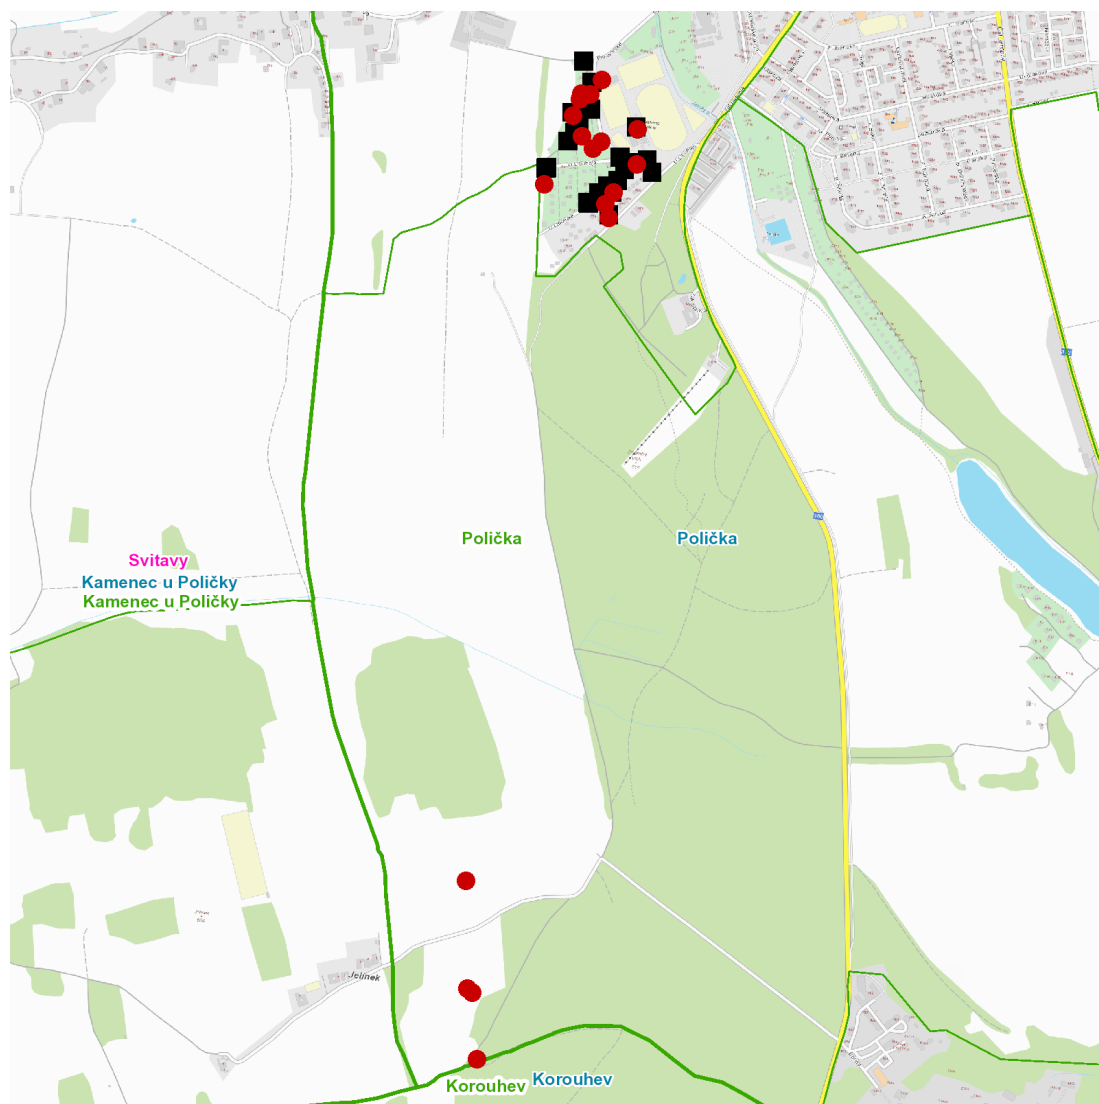

dne **15. 10. 2024** od **8:30** do **17:30** hodin

Plánovaná odstávka zahrnuje tyto lokality:**Polička (okres Svitavy)**část obce **Dolní Předměstí**

č. ev. 22

U Liboháje: č. p. 60, 64, 81, 234, 382, 564, 592kat. území **Polička (kód 725358): parcelní č. 3250/19, 3250/22, 3250/23, 3404, 3407, 3409, 3410, 3412, 3416, 3677/2****UPOZORNĚNÍ**

NEJDE VÁM ELEKTŘINA...

TIP: Registrujte se zdarma na www.cezdistribuce.cz/sluzba a informace o odstávkách elektřiny budete dostávat e-mailem nebo SMS. U poruch zasíláme SMS s předpokládanou dobou obnovení dodávek. | Aktuální stav dodávek elektřiny na konkrétní adrese zjistíte snadno, rychle a bez registrace na portále **Bez Štávy** (www.bezstavy.cz).

dne 15. 10. 2024 od 8:30 do 17:30 hodin**Orientační mapový podklad odstávkou dotčených lokalit****VYSVĚTLIVKY**

- – adresy dotčené odstávkou elektřiny
- – místa připojení k elektrické síti dotčená odstávkou

INFORMACE ZASLÁNA

IDDS: w87brph (Město Polička)