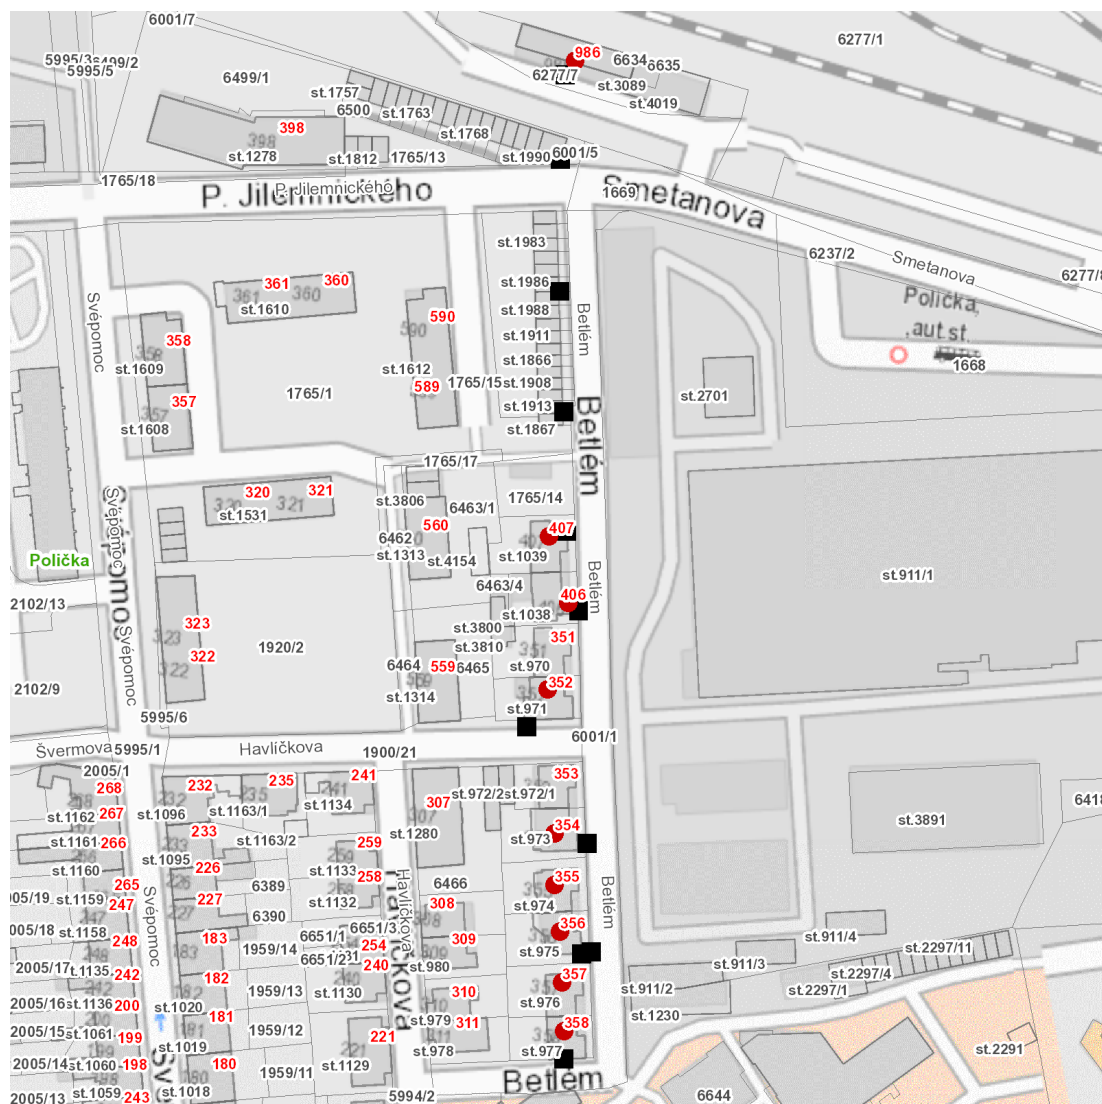

dne **1. 11. 2024** od **8:00** do **14:00** hodin

Plánovaná odstávka zahrnuje tyto lokality:**Polička (okres Svitavy)**část obce **Horní Předměstí****Betlém: č. p. 352, 354-358, 406, 407****P. Jilemnického: č. p. 986****UPOZORNĚNÍ**

dne 1. 11. 2024 od 8:00 do 14:00 hodin**Orientační mapový podklad odstávkou dotčených lokalit****VYSVĚTLIVKY**

- – adresy dotčené odstávkou elektřiny
- – místa připojení k elektrické síti dotčená odstávkou

INFORMACE ZASLÁNA

IDDS: w87brph (Město Polička)