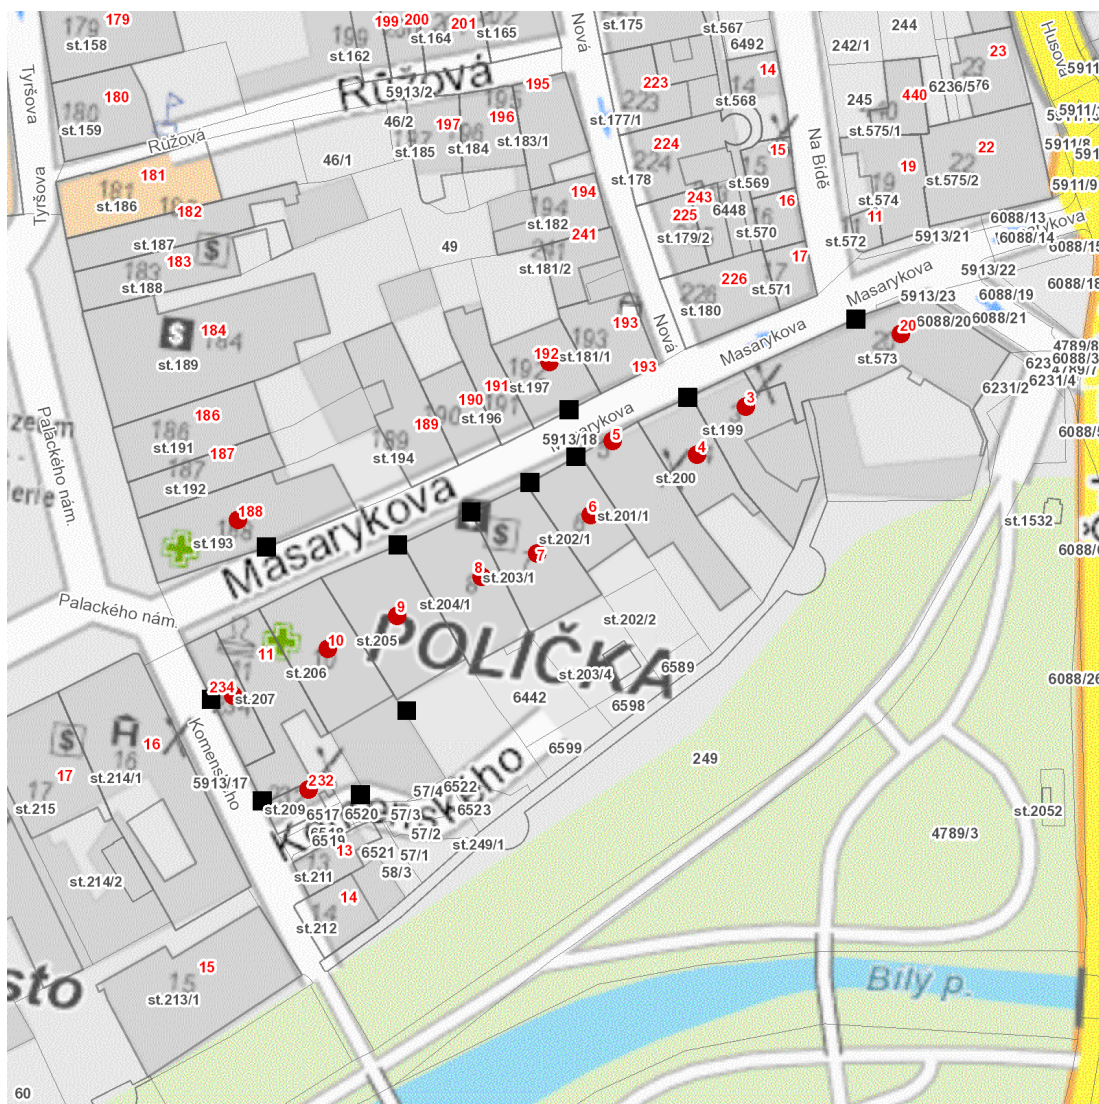

dne **24. 1. 2025** od **8:00** do **14:00** hodin

Plánovaná odstávka zahrnuje tyto lokality:**Polička (okres Svitavy)**část obce **Horní Předměstí****Masarykova: č. p. 20**část obce **Polička-Město****Komenského: č. p. 232, 234****Masarykova: č. p. 3-10, 188, 192**

dne 24. 1. 2025 od 8:00 do 14:00 hodin**Orientační mapový podklad odstávkou dotčených lokalit****VYSVĚTLIVKY**

- – adresy dotčené odstávkou elektřiny
- – místa připojení k elektrické síti dotčená odstávkou

INFORMACE ZASLÁNA

IDDS: w87brph (Město Polička)