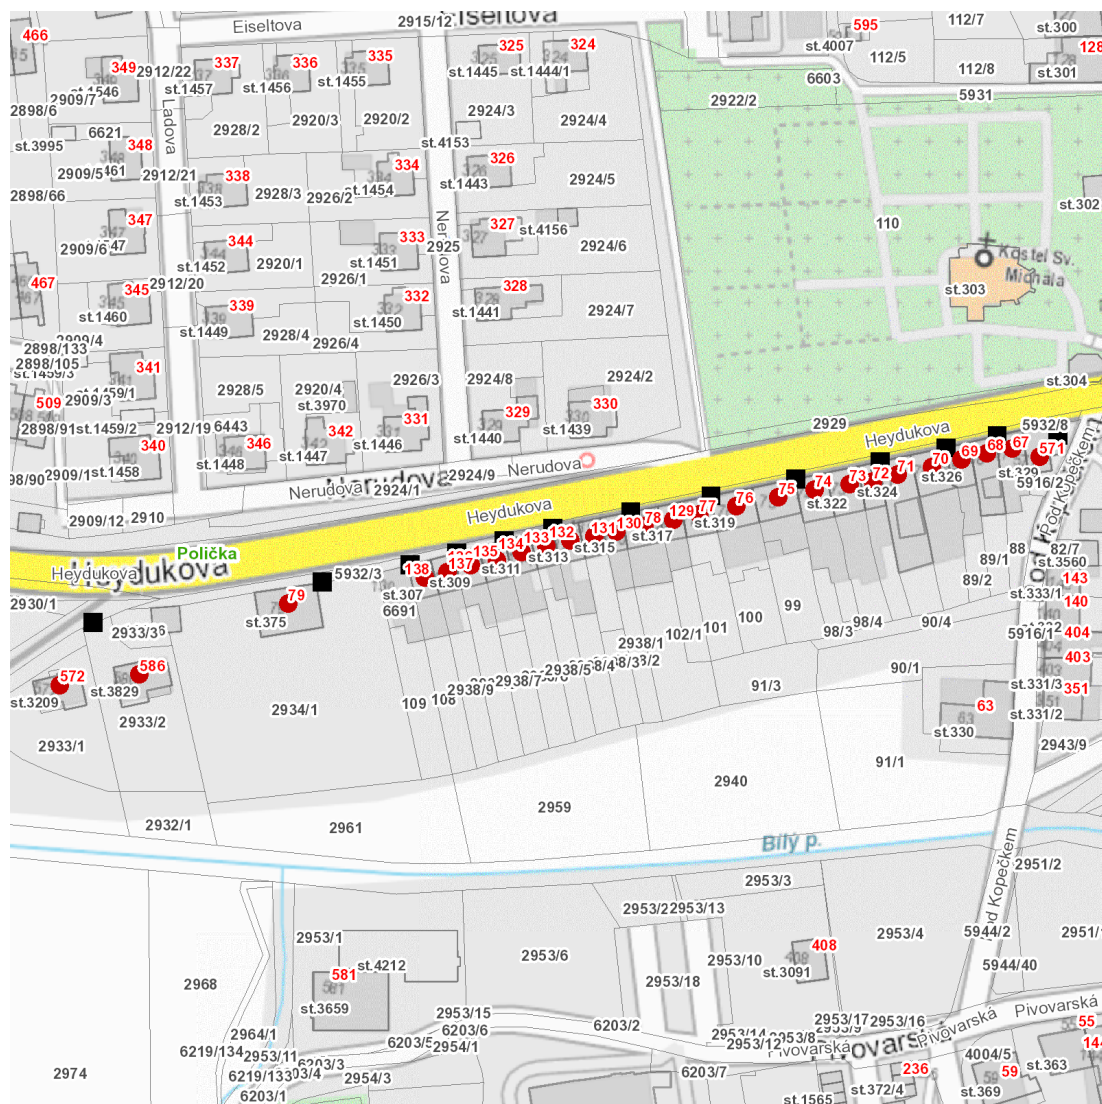

dne **30. 4. 2025** od **7:30** do **12:00** hodin

Plánovaná odstávka zahrnuje tyto lokality:**Polička (okres Svitavy)**část obce **Dolní Předměstí****Heydukova: č. p. 67-79, 129-138, 571, 572, 586**

UPOZORNĚNÍ

dne **30. 4. 2025** od **7:30** do **12:00** hodin

Orientační mapový podklad odstávkou dotčených lokalit

VYSVĚTLIVKY

- – adresy dotčené odstávkou elektřiny
- – místa připojení k elektrické síti dotčená odstávkou