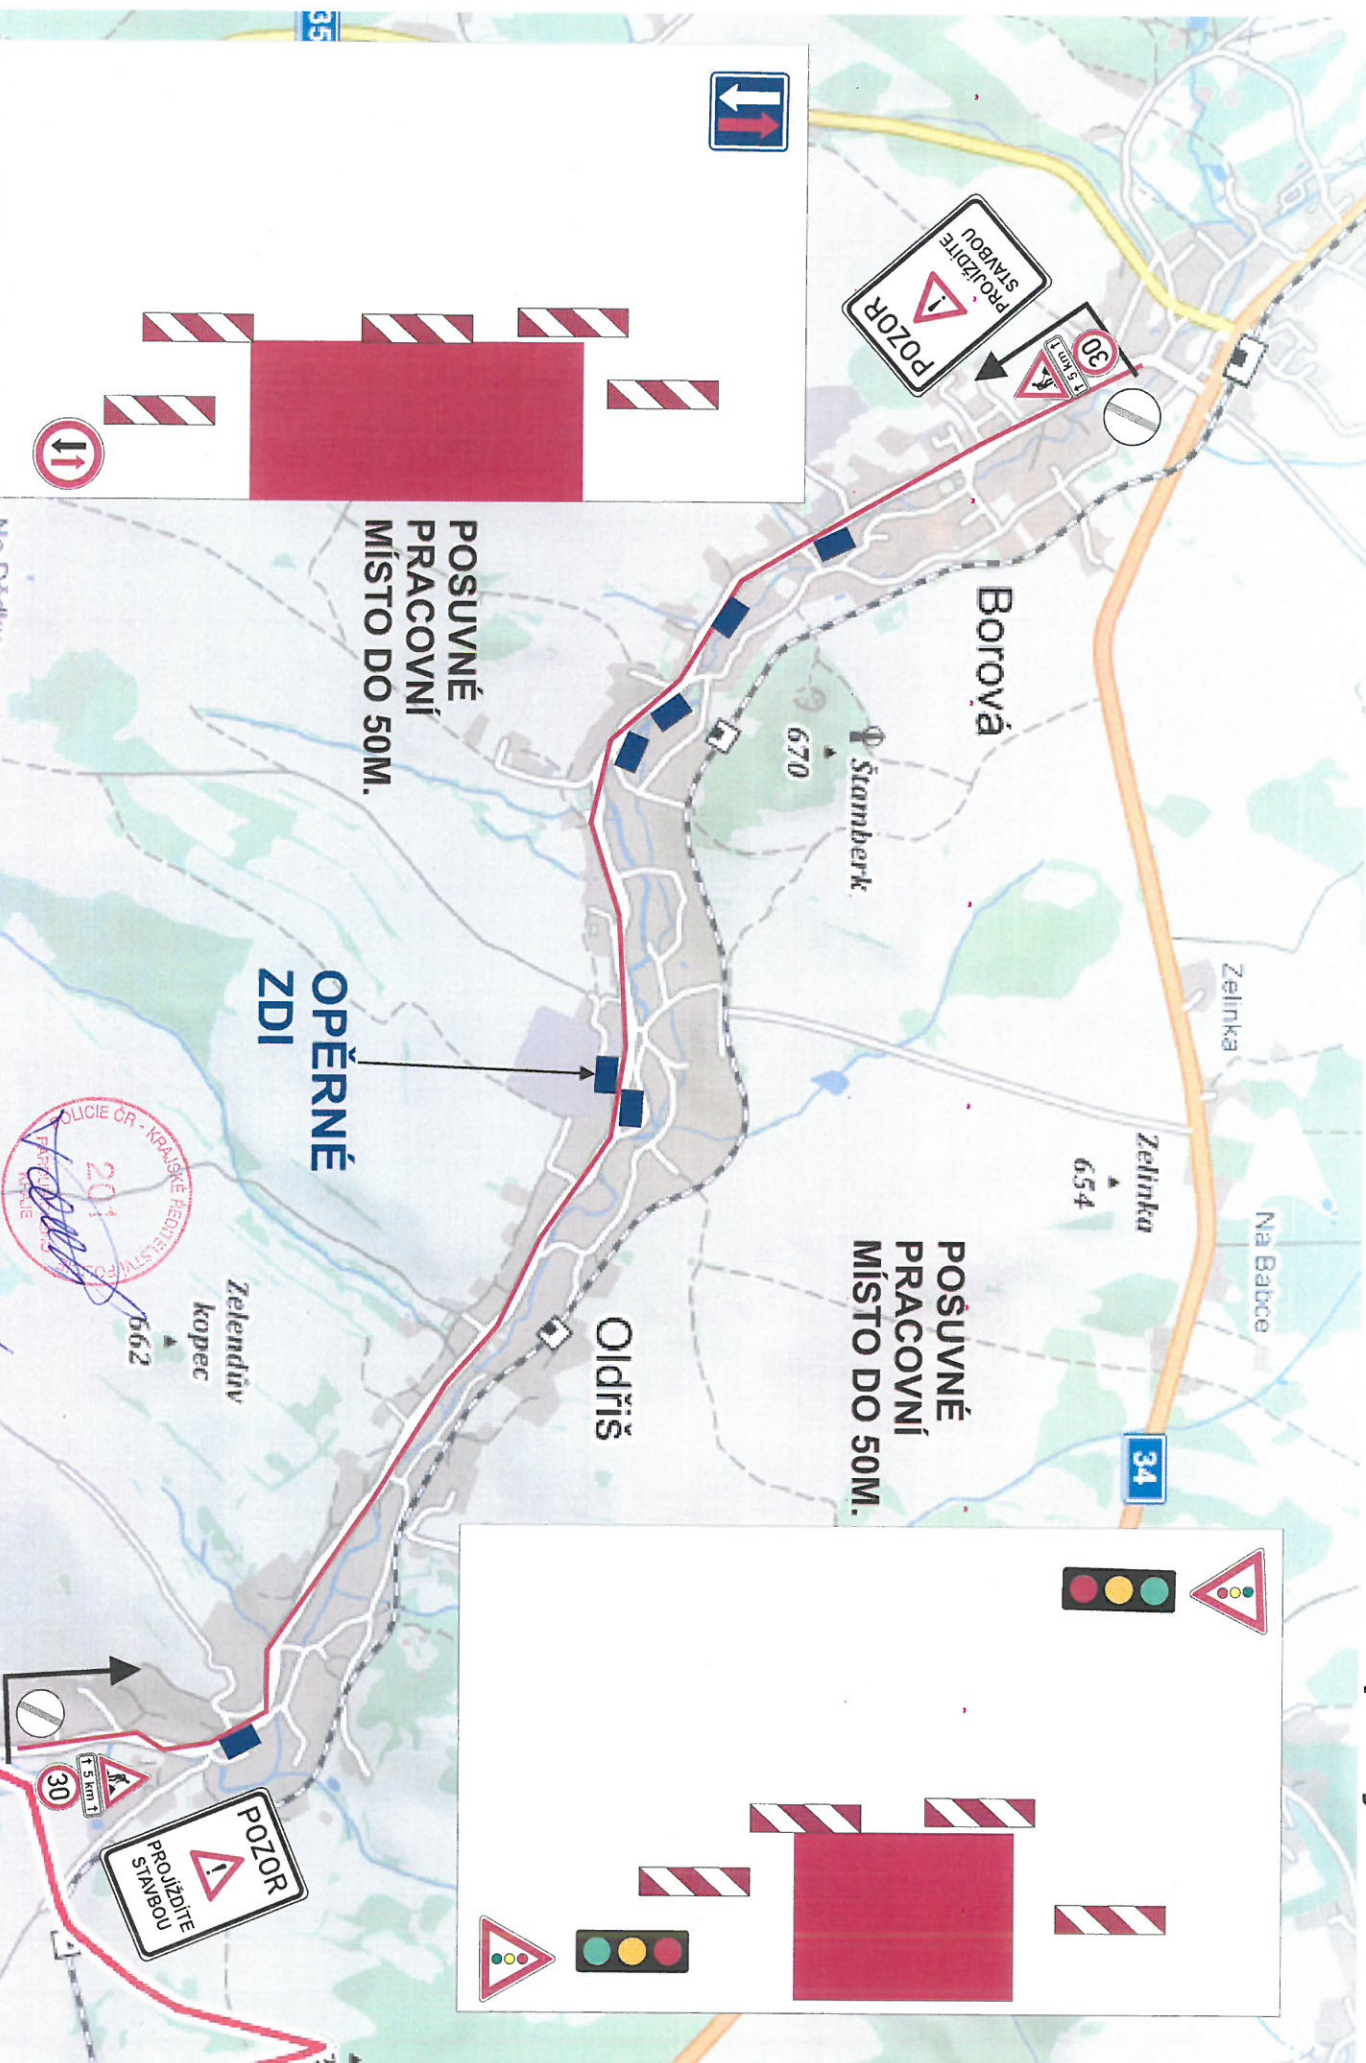

Dopravní omezení na silnici III/35724, Borová - Oldřiš, betonáž opěrných zdí.

10000 - 15700 / 2022

OLICIE ČR - KRAJSKÉ ŘEDITELSTVÍ SPRÁVA
201
KRAJ
KRAJ
KRAJ