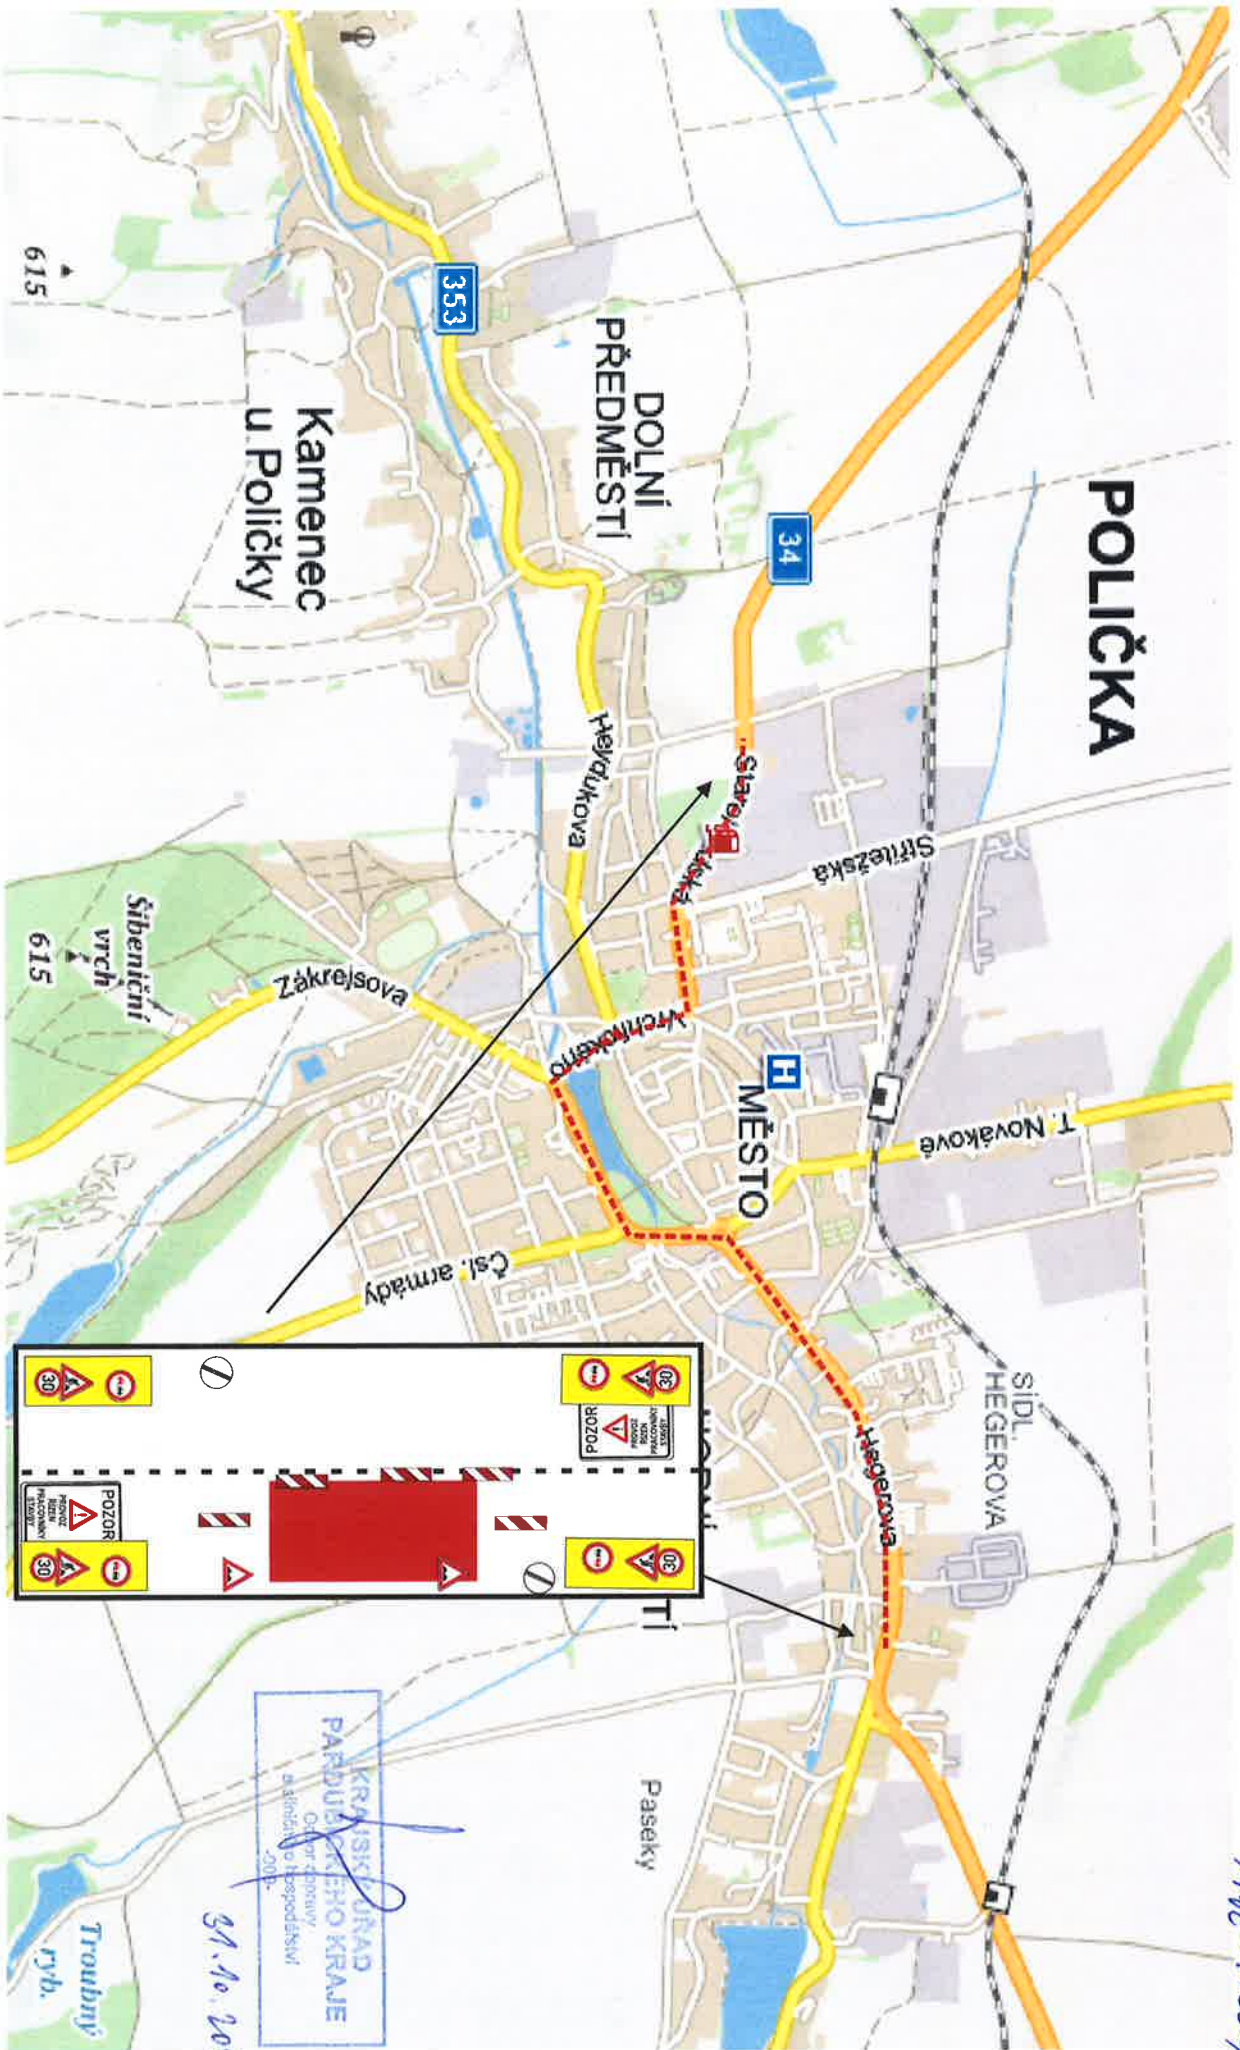

Dopravní omezení na silnici I/34 Polička - velkoplošné výspravy

KAPC-90362/2022

KRAJSKÝ ÚŘAD
PARDUBICKÉHO KRAJE
Oprávněný úřední zástupce
a.k.a. úřední zástupce
2022

31.10.2022