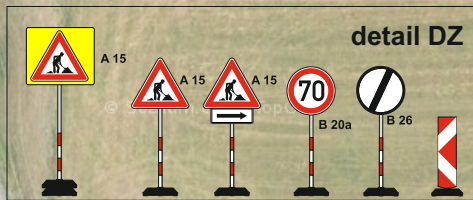

— pracovní místo

|  |                   |             |   |
|--|-------------------|-------------|---|
| ZODP.PROJEKTANT                                      | KRESLIL           | KONTROLOVAL | <br>STAVEBNÍ<br>DZ Stavební s.r.o.<br>e-mail: dzs@dz-stavebni.cz |
|  | Ing. Roman Michek | Tomáš Pilař |   |
| Investor: CETIN a.s.                                 |                   |             | FORMÁT: A4  |
| AKCE:<br>11010-110780 0831/22 GITY Květná Svitavy_OK |                   |             | MĚŘÍTKO: 20.6.2023  |
|  |                   |             | ZAKÁZKA .:  |
| OBSAH:<br>Situace DIO                                |                   |             | Č.VÝKR.: PARÉ Č:  |