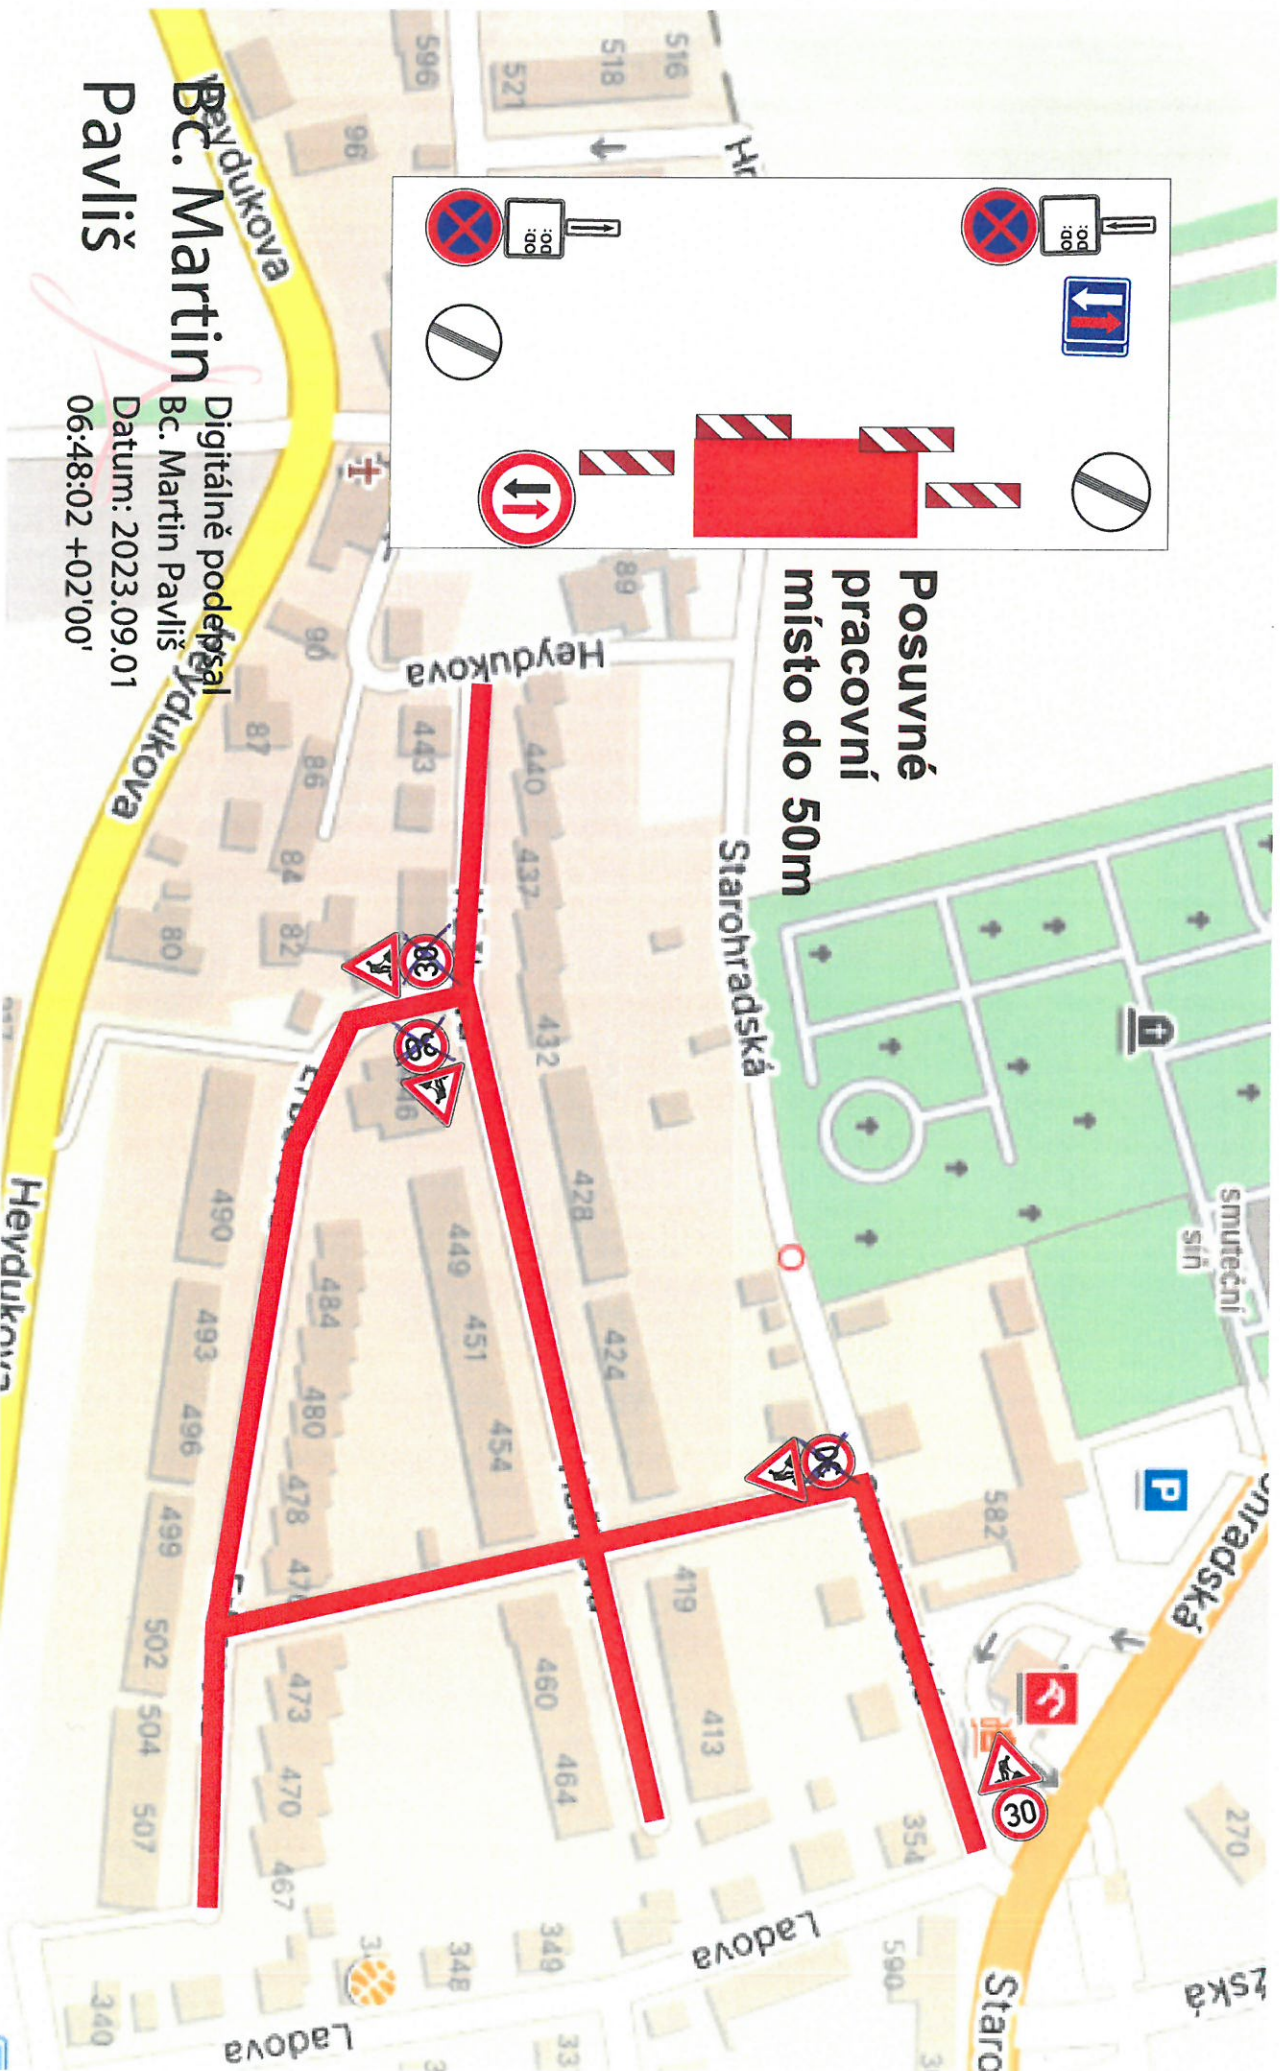

# Dopravní omezení na místní komunikaci v obci Polička. Stavební úpravy ulic, Haškova a Erbenova.

Posuvné  
pracovní  
místo do 50m

Bc. Martin  
Pavliš

Digitálně podepsal

Bc. Martin Pavliš

Datum: 2023.09.01

06:48:02 +02'00'