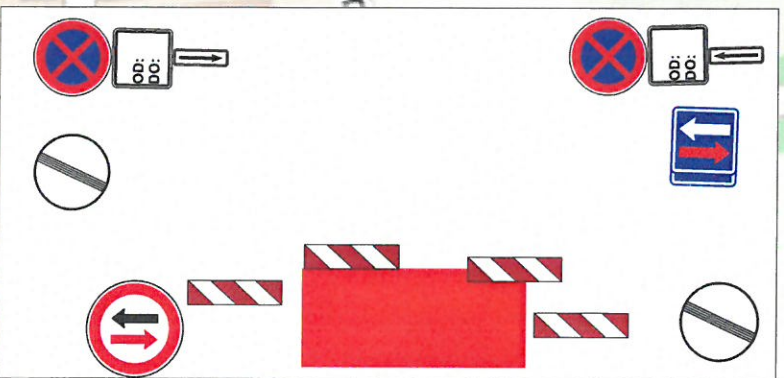

# Dopravní omezení na místní komunikaci v obci Polička. Stavební úpravy ulic, Haškova a Erbenova.

Posuvné  
pracovní  
místo do 50m

Bc. Martin  
Pavliš

Digitálně podepsal

Bc. Martin Pavliš

Datum: 2023.09.01