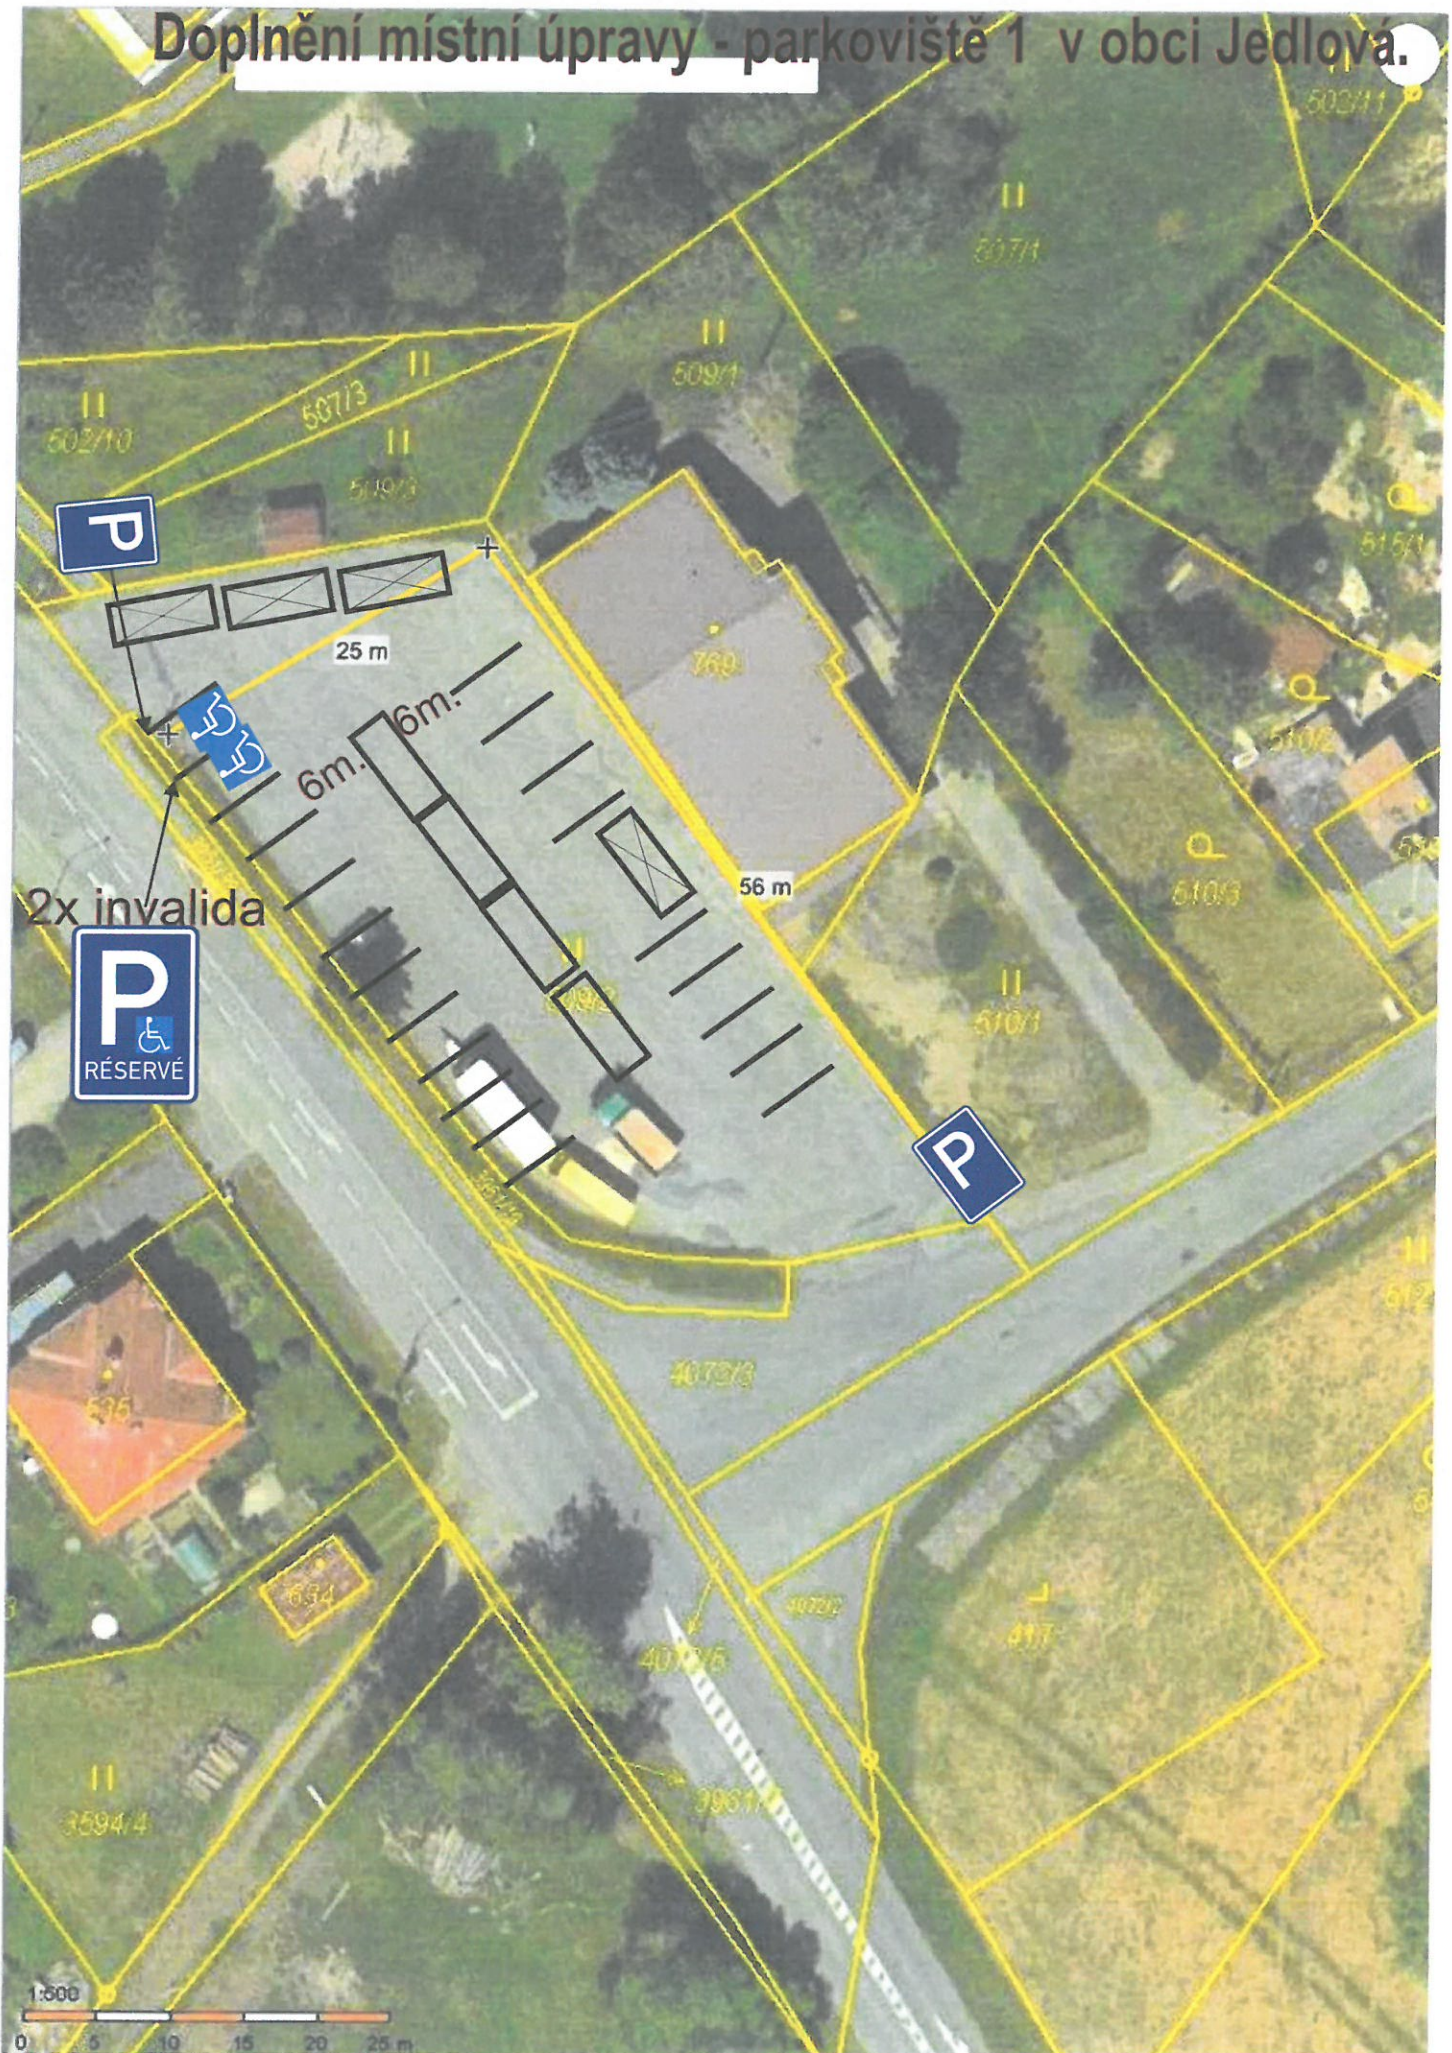

Doplnění místní úpravy - parkoviště 1 v obci Jedlová.

Doplnění místní úpravy parkoviště 2 v obci Jedlová

Invalida 1x

+

21 m

6m

6m

6m

27 m

3594/5

24 m

615

1:250
0 2 4 6 8 10 m