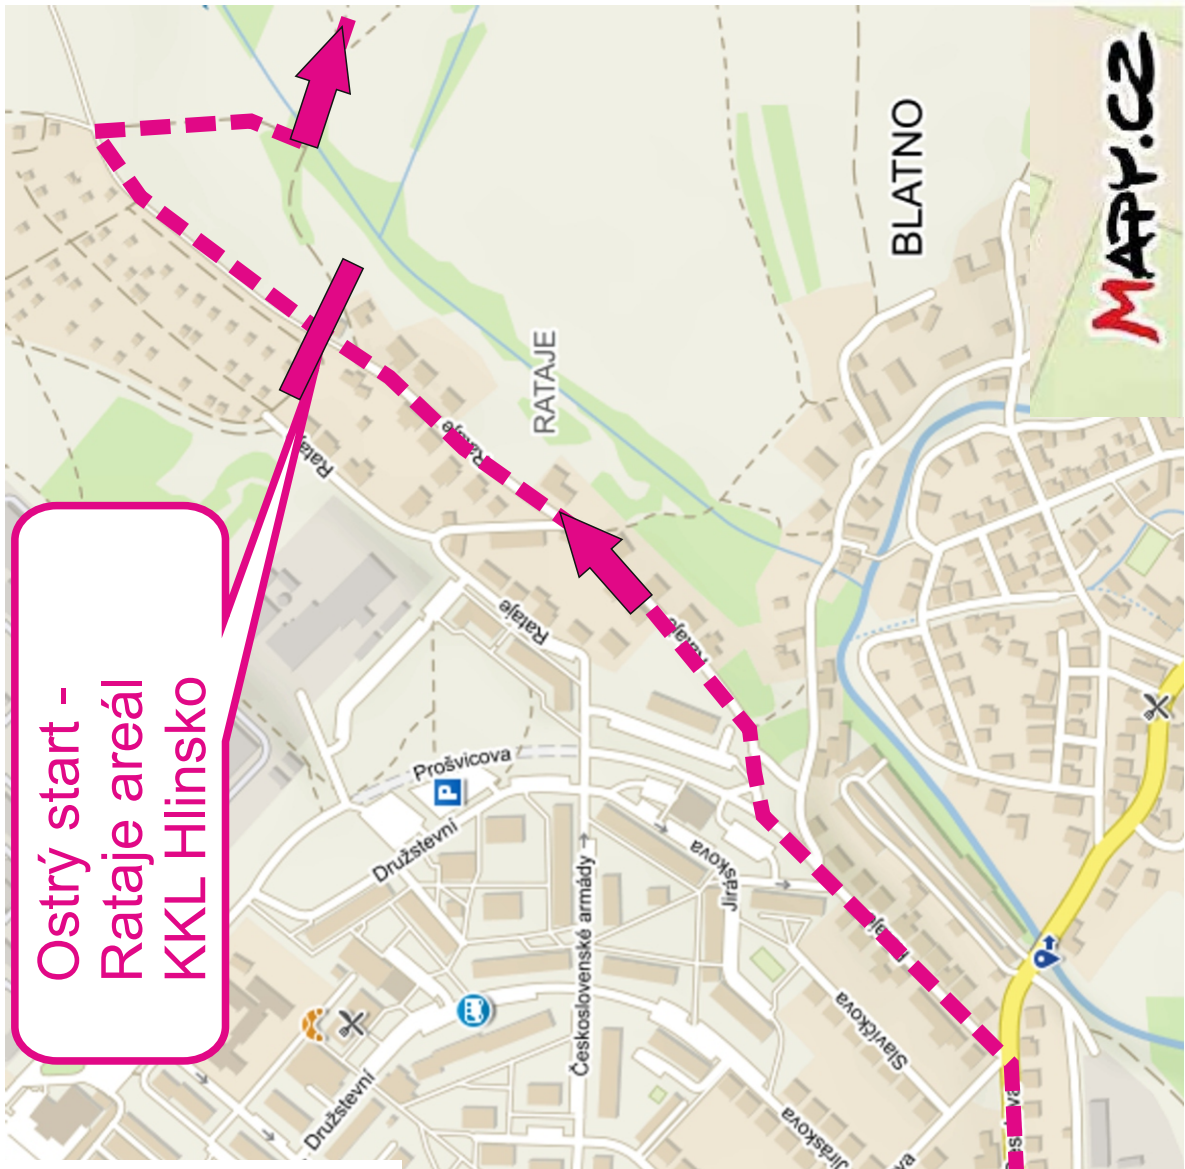

3. MČR GRAVEL

3.8.2024

Hlinsko

MAPPY.CZ

demonstrace
start

**3. MČR GRAVEL
3.8.2024
Hlinsko**

Ostrý start -
Rataje areál
KKL Hlinsko