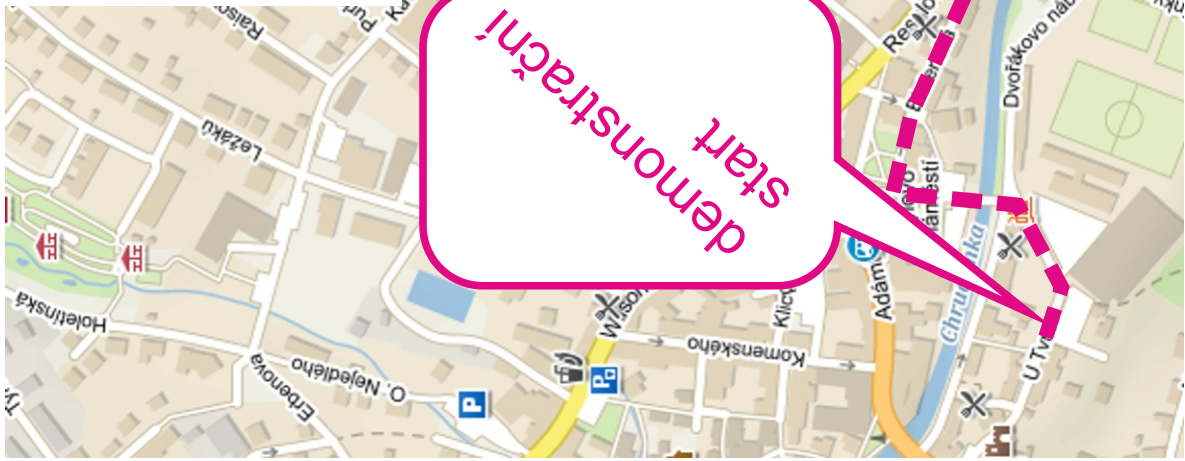

3. MČR GRAVEL

3.8.2024

Hlinsko

MAPPY.CZ

demonstrace
start

**3. MČR GRAVEL
3.8.2024
Hlinsko**

Ostrý start -
Rataje areál
KKL Hlinsko